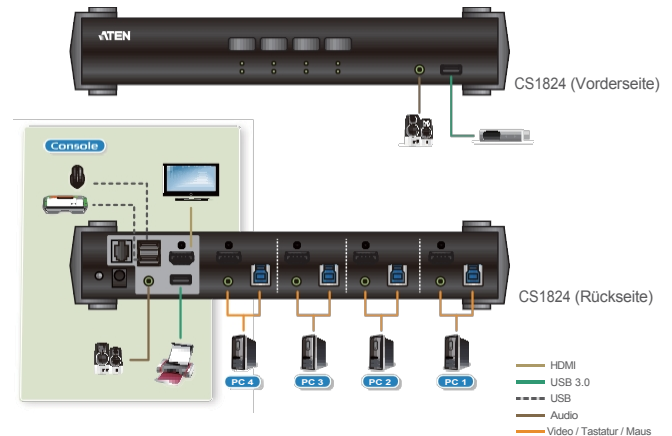

Spezifikationen

Funktion	CS1822	CS1824
Computer-Verbindungen	2	4
Hafenauswahl	Drucktaste, Hotkey, Maus, RS-232-Befehle	

TaiwanTelefon: 886-2-8692-6789 Fax: 886-2-8692-6767
www.aten.com E-Mail: marketing@aten.com