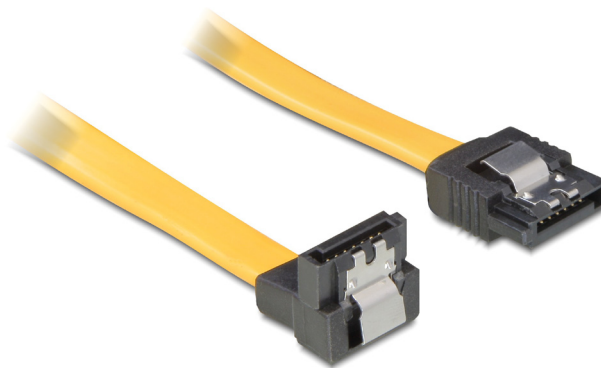

Kabel SATA 50cm unten/gerade Metall

Kurzbeschreibung

Dieses SATA Kabel von Delock dient zum internen Anschluss verschiedener SATA Geräte wie z.B. SATA Festplatten, SATA Controller Karten oder auch SATA Flash Speicher. Beim Anschließen einer Festplatte wird das SATA Kabel nach unten weggeführt. Zusätzliches Einrasten beim Anschließen der Kabel wird durch Metall Clips am SATA Stecker ermöglicht.

Abbildungen

Art. 82479
EAN 4043619824793

Technische Daten

- SATA II Spezifikation
- Datentransferraten: SATA bis zu 3Gbps
- Kabellänge: 50cm
- Mit Metallclips
- Anschlüsse: unten / gerade

Verpackung

- Delock Poly Bag