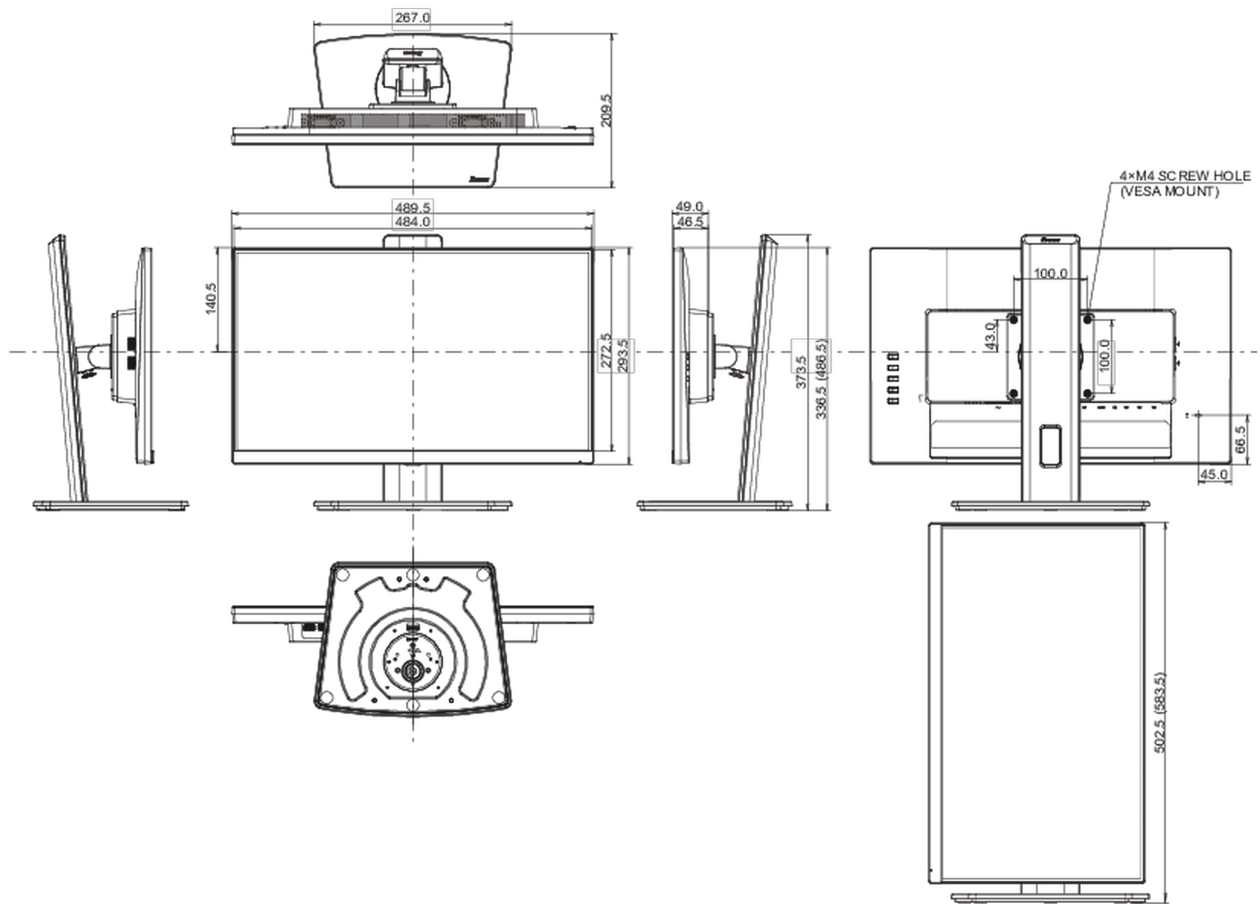

01 DISPLAY EIGENSCHAFTEN

Design	Dreiseitig rahmenloses Design
Bilddiagonale	21.5", 54.6cm
Panel-Technologie	IPS Panel Technologie LED, matte Oberfläche
Physikalische Auflösung	1920 x 1080 @100Hz (2.1 megapixel Full HD)
Bildformat	16:9
Helligkeit	250 cd/m ²
Kontrastverhältnis	1000:1
Erweitertes Kontrast Verhältnis	80M:1
Reaktionszeit (MPRT)	0.4ms
Blickwinkel	horizontal/vertikal: 178°/178°, rechts/links: 89°/89°, nach oben/unten: 89°/89°
Farbunterstützung	16.7mln (sRGB: 99%; NTSC: 72%)
Horizontalfrequenz	30 - 115kHz
Arbeitsfläche H x B	476.1 x 267.8mm, 18.7 x 10.5"
Pixelabstand	0.248mm
Farbe	matt, schwarz

04 MECHANISCH

Verstellmöglichkeiten	Höhe, Swivel, Tilt, Pivot (Rotation auf beiden Seiten)
Höhenverstellbar	150mm
Rotierbar (Pivotfunktion)	90°

Drehwinkel	90°; 45 ° links; 45° rechts
Neigungswinkel	22° nach oben; 5° nach unten
VESA Halterung	100 x 100mm
Kabelmanagement	ja

05 ENTHALTENES ZUBEHÖR

Kabel	Netz, USB
Sonstige	Leitfaden zur Inbetriebnahme, Sicherheits-Hinweise

06 STROMVERWALTUNG

Netzteil	intern
Stromversorgung	AC 100 - 240V, 50/60Hz
Leistungsaufnahme	14W typisch, 0.5W Standby, 0.3W ausgeschaltet

07 LEISTUNG

Vorschriften	TCO Certified, CE, TÜV-Bauart, EAC, VCCI-B, PSE, RoHS support, ErP, WEEE, REACH, UKCA
REACH SVHC	über 0.1% Blei enthalten

08 ABMESSUNGEN / GEWICHT

Produkt Abmessungen B x H x T	489.5 x 336.5 (486.5) x 109.5mm
Verpackung Abmessungen B x H x T	560 x 380 x 159mm
Gewicht (ohne Verpackung)	4.5kg
Gewicht (inkl Verpackung)	5.9kg
EAN code	4948570122554