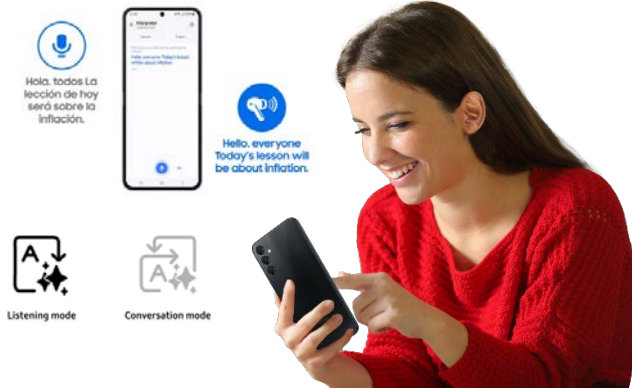

SAMSUNG Galaxy Buds3

Funktionsübersicht

Dein Dolmetscher im Ohr

Mit den Galaxy Buds3 hast du deinen privaten Dolmetscher direkt im Ohr. Aktiviere einfach die Dolmetscher-Funktion⁵ auf deinem Galaxy Smartphone⁵ – und höre dir die Übersetzung von Vorlesungen, Konferenzen oder Stadtführungen direkt über deine Buds im Zuhörmodus an. Auch persönliche Gespräche über Sprachgrenzen hinweg funktionieren mit deinen Galaxy Buds3 ganz easy. Sprich einfach in das Mikrofon der Buds und lass dein Gegenüber die Übersetzung auf deinem Smartphone verfolgen.

Hochauflösender Klang

Ein Sound, der einfach nur Spaß macht: Der 11 mm dynamische Lautsprecher deiner Galaxy Buds3 sorgt zusammen mit dem ausgewogenen Treiber für eine klare Klangwiedergabe über den gesamten Frequenzbereich hinweg. Hinzu kommt eine 24 bit/96 kHz-Audioverarbeitung¹, mit der du auch Hi-Res-Inhalte nahezu verlustfrei und facettenreich genießen kannst. Ob Musik, Movies, Games oder Podcasts: Die Galaxy Buds3 begeistern mit einem natürlichen Sound und kraftvollen Bässen, egal was du gerade hörst.