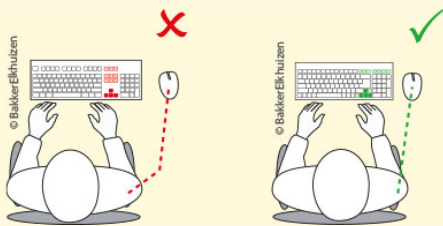

UltraBoard 960 Standard Compact

Kompakte Standardtastatur

UltraBoard 960 ist eine kompakte Tastatur mit Nummernblock.

Der größte Unterschied zu einer Standardtastatur ist die optimale Layouteinteilung, wodurch das UltraBoard 960 ganze 8 cm schmaler ist als eine "normale" Tastatur!

Der Abstand zwischen den Tasten beträgt zwischen 18 und 20 mm (ISO 9241). Der Buchstabenbereich muss deutlich von den Funktionstasten (ISO 9241) getrennt sein. Dunkle Buchstaben auf hellem Hintergrund erleichtern das Lesen (ISO 9241) und tragen zu einer höheren Produktivität bei (Snyder, 1990). Die mittlere Tastenreihe darf sich nicht höher als 30 mm über der Tischoberfläche befinden (DIN 2137). Die Tastatur muss schräg aufgestellt werden können und darf nicht Teil des Monitors sein (Richtlinie 90/270/EWG des Rates).

Eine Tastatur für die richtige ergonomische Haltung.

Mit einer kompakten Tastatur wird die Entfernung zur Maus reduziert und entlastet so die Unterarme. Ein weiterer Vorteil ist, dass diese kompaktere Variante leichter in einem Rucksack oder einer Laptoptasche mitzunehmen ist. So kann man jederzeit und überall bequem und ergonomisch arbeiten.

Kompakt

Der größte Unterschied zu einer Standardtastatur ist die optimale Layouteinteilung, wodurch das UltraBoard 960 ganze 8 cm schmaler ist als eine "normale" Tastatur!

Tastenanschlag

UltraBoard 960 hat einen leichten Tastenanschlag. Dies ist auf die Verwendung eines Scherenmechanismus anstelle der herkömmlichen Membran zurückzuführen. Dadurch ergibt sich ein äußerst angenehmes, taktiles Feedback.