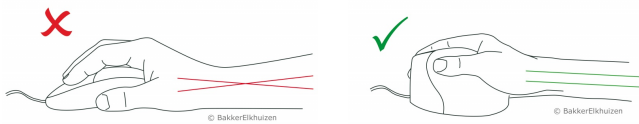

Evolutent4 Small Wireless

Ergonomisch: Gesunde Haltung von Arm und Handgelenk

"Small"- Kleinere Version: Für Hände die kleiner als 178 mm von der Spitze des Mittelfingers bis zum Handgelenk sind

Einzigartig: Kurze Eingewöhnungszeit

Version 4 - verbesserter Griff: Für Daumen und kleinen Finger

Version 4 - einfach: Einstellung der Mausgeschwindigkeit

Forschung

Unnatürliche Haltungen sind ein Risikofaktor für das Entstehen von Beschwerden an Handgelenken und Unterarmen (vgl. Karlqvist 1994 vgl. Jensen 1998 vgl. Hagberg 1994). Wird die Maus näher am Körper platziert ist dies weniger belastend für den Nacken und die Schultern (vgl. Armstrong 1995 vgl. Cook 1998). Die vertikale Position der Hand verhindert bei der Evolutent-Maus das Verdrehen des Unterarmes und erhöht so die Produktivität bei der Computerarbeit.