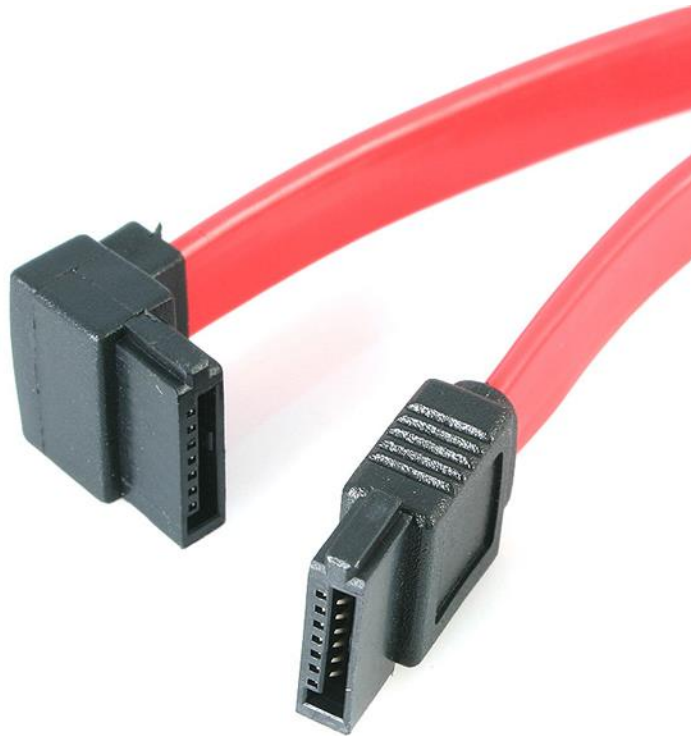

Câble Serial ATA SATA vers SATA à angle gauche 15 cm

Product ID: SATA6LA1

Le câble SATA à angle gauche (90°) SATA6LA1 possède une prise SATA standard (droite) et une prise SATA à angle gauche, permettant ainsi un raccordement facile de 15 cm à un disque Serial ATA, avec une vitesse de transfert SATA 3.0 complète pouvant atteindre 6 Gb/s avec des disques compatibles SATA 3.0.

La connexion SATA à angle gauche vous permet de brancher votre disque dur Serial ATA dans les espaces réduits et difficiles d'accès, tandis que le design souple et peu encombrant du câble améliore la circulation de l'air et réduit l'enchevêtrement dans le boîtier de votre ordinateur afin que celui-ci reste net et ne chauffe pas.

Fabriqué exclusivement à partir de matériaux de qualité supérieure et conçu pour une durabilité et une fiabilité optimales, ce câble SATA de 15 cm bénéficie de notre garantie à vie.

Sinon, StarTech.com offre également un câble SATA à angle droit de 15 cm (SATA6RA1) qui permet une installation aussi simple que le câble SATA à angle gauche, tout en permettant au câble d'être connecté au disque SATA dans l'autre sens.

Features

- 1 connecteur SATA
- 1 connecteur SATA à angle gauche/90 degrés
- Prise en charge d'une vitesse de transfert SATA 3.0 complète de 6 Gb/s
- Compatible avec les disques durs SATA 3,5 et 2,5 pouces
- Fournit 15 cm de longueur de câble