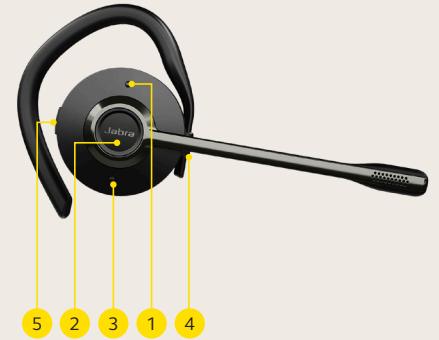

¹Firmware-Upgrade erforderlich. Die Link 400 Microsoft Teams-Variante ist nur für die Verwendung mit dem Engage 55 verfügbar.

²Die Akkulaufzeit für Stereo- und Mono-Varianten beträgt bis zu 13 Stunden. Die Akkulaufzeit der Convertible-Variante beträgt bis zu 9 Stunden.

³Stereo- und Mono-Varianten. Nicht für die Convertible-Variante empfohlen.

SET UP

Schließen Sie den vorab gepairten Jabra Link 400 an einen USB-Anschluss Ihres Computers an.

VERSCHIEDENE TRAGESTILE ZUR AUSWAHL

Sie können zwischen der Stereo-, Mono- oder Convertible-Variante wählen

SO VERWENDEN SIE IHR HEADSET

- 1 1x drücken
- 2 1x drücken
- 3 1x drücken
- 4 Ladeanschluss
- 5 Während eines Anrufs 1x drücken

Weitere Informationen erhalten Sie auf jabra.com.de/supportpages