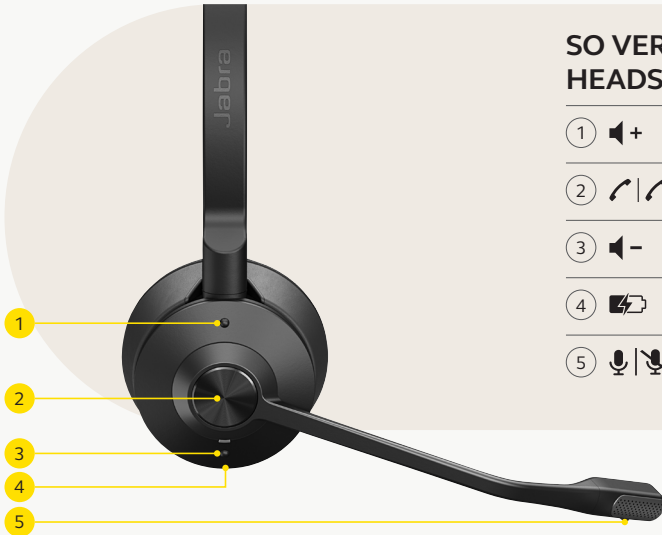

³Stereo- und Mono-Varianten. Nicht für die Convertible-Variante empfohlen.

SET UP

Schließen Sie den vorab gepairten Jabra Link 400 an einen USB-Anschluss Ihres Computers an.

VERSCHIEDENE TRAGESTILE ZUR AUSWAHL

Sie können zwischen der Stereo-, Mono- oder Convertible-Variante wählen

SO VERWENDEN SIE IHR HEADSET

- 1 1x drücken
- 2 1x drücken
- 3 1x drücken
- 4 Ladeanschluss
- 5 Während eines Anrufs 1x drücken

Weitere Informationen erhalten Sie auf jabra.com.de/supportpages