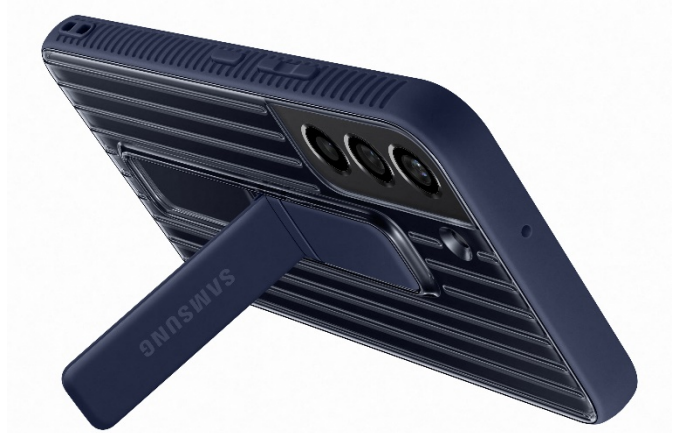

Protective Standing Cover EF-RS901 | EF-RS906 | EF-RS908

Robuster Schutz trifft Funktionalität

Das Protective Standing Cover im neuen Design, setzt nicht nur auf starken Schutz sondern auch auf farbliche Akzente. Das Cover ist semitransparent, so dass du die Farbe deines Smartphones weiter zur Geltung bringen kannst und verfügt über zwei Standfüße mit denen du deine Filme oder Serien gemütlich im Quer- oder Hochformat schauen kannst. Sowohl der 60° als auch die 45° Winkel Ansicht bieten dir einen guten Blick auf die Inhalte deines Smartphones. Je nach Lust und Laune kannst du die Standfüße gegen weitere im Lieferumfang enthaltene farbliche Standfüße tauschen und so farblich das Cover aufpeppen.

- Starker Schutz des Rahmens und der Rückseite vor Kratzern und Stößen
- Ausgestattet mit zwei ausklappbaren Standfüßen zum komfortablen Betrachten von Videos und Fotos (Betrachtungswinkel 45° und 60°)
- Zusätzliche farbliche Standfüße im Lieferumfang enthalten
- Sicherer Halt dank griffiger Cover-Oberfläche

Galaxy S22 | S22+

● Navy ● White ● Fresh Lavender

Galaxy S22 Ultra

● Navy ● White