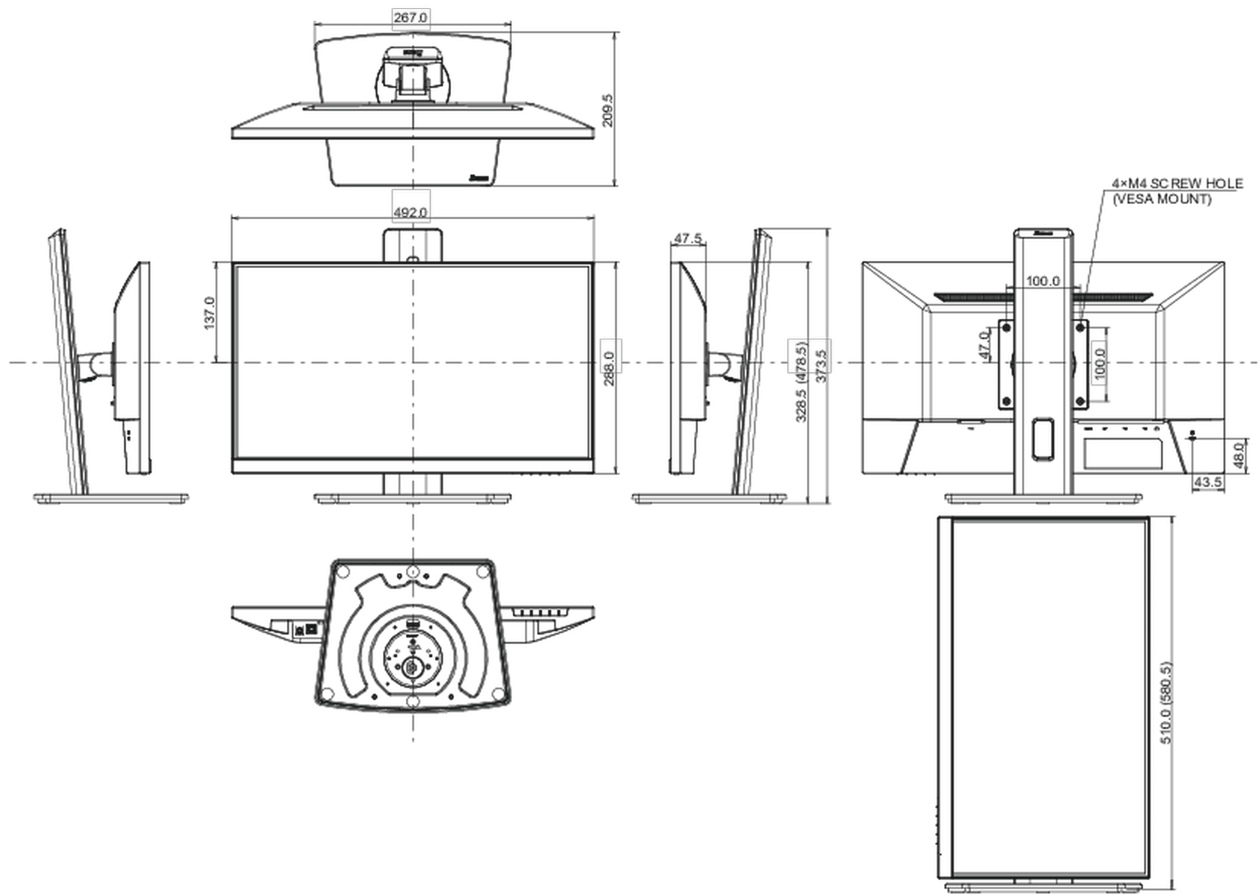

01 DISPLAY EIGENSCHAFTEN

Design	dreiseitig rahmenloses Design
Bilddiagonale	21.5", 54.5cm
Panel-Technologie	IPS Panel Technologie LED, matte Oberfläche
Physikalische Auflösung	1920 x 1080 @100Hz (2.1 megapixel Full HD)
Bildformat	16:9
Helligkeit	250 cd/m ²
Kontrastverhältnis	1000:1
Erweitertes Kontrast Verhältnis	80M:1
Reaktionszeit (MPRT)	1ms
Blickwinkel	horizontal/vertikal: 178°/178°, rechts/links: 89°/89°, nach oben/unten: 89°/89°
Farbunterstützung	16.7mln (sRGB: 96%; NTSC: 72%)
Horizontalfrequenz	30 - 110kHz
Arbeitsfläche H x B	478.7 x 260.3mm, 18.8 x 10.3"
Pixelabstand	0.249mm
Farbe	matt, schwarz

04 MECHANISCH

Verstellmöglichkeiten	Höhe, Swivel, Tilt, Pivot (Rotation auf beiden Seiten)
Höhenverstellbar	150mm
Rotierbar (Pivotfunktion)	90°
Drehwinkel	90°; 45° links; 45° rechts
Neigungswinkel	23° nach oben; 5° nach unten

VESA Halterung	100 x 100mm
Kabelmanagement	ja

05 ENTHALTENES ZUBEHÖR

Kabel	Netz, USB, HDMI
Sonstige	Leitfaden zur Inbetriebnahme, Sicherheits-Hinweise

06 STROMVERWALTUNG

Netzteil	intern
Stromversorgung	AC 100 - 240V, 50/60Hz
Leistungsaufnahme	17W typisch, 0.5W Standby, 0.3W ausgeschaltet

Produkt Abmessungen B x H x T	492 x 328.5 (478.5) x 209.5mm
Verpackung Abmessungen B x H x T	620 x 395 x 126mm
Gewicht (ohne Verpackung)	3.9kg
Gewicht (inkl Verpackung)	5.3kg
EAN code	4948570123025

Alle Warenzeichen sind eingetragene Handelsmarken. Irrtum und Änderungen in den Spezifikationen vorbehalten. Alle LCD's erfüllen die ISO-9241-307:2008 Pixelfehlerklasse.