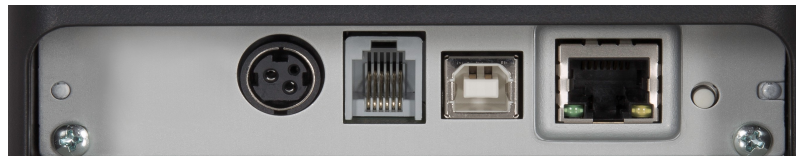

Sie haben die Wahl zwischen entweder einem seriellen Anschluss RS232 oder der Ethernet LAN Schnittstelle (siehe Abb.).

Spezifikationen

Modell	CT-E351
Drucktechnologie	Thermodirekt
Auflösung	203 dpi
Druckgeschwindigkeit (Max.)	250 mm/Sek.
Druckbreite (Maximal)	72 mm
Medienbreite (min. - max.)	59 - 80 mm (+/- 0,5 mm)
Rollengröße (max.), Kerngröße	83 mm Aussendurchmesser
Papierstärke (min. - max.)	53 bis 85 µm
Mediensensor	Papierende
Hauptschnittstelle	Dual interfaces: USB + LAN or USB + Serial
Energiewersorgung	100 – 240V, 50-60 Hz, externes Netzteil (im Lieferumfang enthalten) oder 24V DC
Zuverlässigkeit	200 Millionen Impulse oder 150 Km, 2 Millionen Schnitte
Bedienfeld	2 Tasten, 2 LEDs
Emulationen (Sprachen)	ESC/POS™
Treiber und Software	Kostenlos zum Download von der Webseite, für verschiedene Betriebssysteme
NV Flash Speicher	8 MB
Abmessungen (B x T x H) und Gewicht	125 x 170 x 108 mm. 1,26 kg
Cutter	Guillotine Typ, voll und partiell
Garantie	2 Jahre einschließlich Druckkopf und Cutter
EMV und Sicherheitsnormen	CE, TÜV, UL, C-UL, FCC, VCCI

Alle Produktamen sind geschützte Marken der jeweiligen Hersteller. Zebra® ist eine geschützte Marke der ZIH Corp. Datamax® ist eine Handelsmarke der Datamax-O'Neil Corporation. Änderungen, Verfügbarkeiten und Irrtümer vorbehalten. Fehler und Mängel ausgeschlossen.

Citizen Systems Europe GmbH, Otto-Hirsch-Brücken 17, 70329 Stuttgart, Germany

CT-E351

POS, Belegdrucker (Thermo 3 Zoll / 80 mm)

Eigenschaften & Vorteile

- Papierausgabe: Frontausgabe
- Papierwechsel: Schneller und einfacher Medienwechsel mit Drop-in System
- Druckgeschwindigkeit: Schneller Belegdruck - bis zu 250 mm pro Sekunde
- Wenig Platzbedarf - das integrierte Netzteil sorgt für einen sauberen und aufgeräumten Arbeitsplatz.
- Mobile-POS ready
- Zukunftssichere Investition - 2 eingebaute Schnittstellen: seriell und USB
- Einfache Benachrichtigung - eingebauter Buzzer