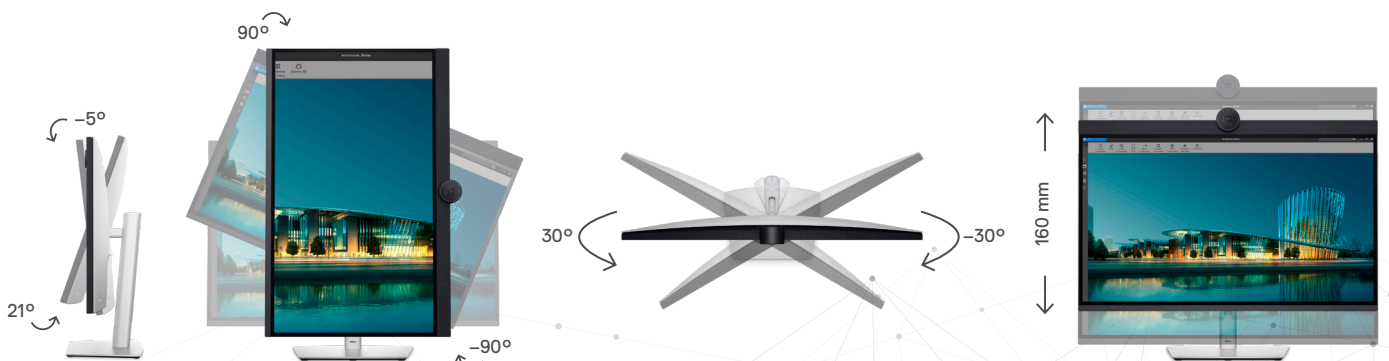

ULTRASHARP-MONITOR U324KBA

Für Sie entwickelt

Dieser elegante Dell UltraSharp-6K-Monitor mit einer Premium-Oberfläche in Platinum Silver überzeugt sowohl in privaten als auch in Büroumgebungen.

Benutzerfreundlich

Navigieren Sie durch das Menü auf dem Bildschirm und passen Sie die Einstellungen mit einer praktischen Joysticksteuerung an.

Zweckmäßiges Design

Alle Kabel verlaufen unsichtbar durch den kleinen Standfuß und das elegante Kabelführungssystem im Standrohr des Monitors.

Bequemes Arbeiten

Genießen Sie individuellen Komfort durch Neigen, Drehen, Schwenken und Anpassen der Höhe Ihres Monitors (max. 160 mm).

ULTRASHARP-MONITOR U3224KBA

Dell Display Manager

Intuitive moderne Benutzeroberfläche