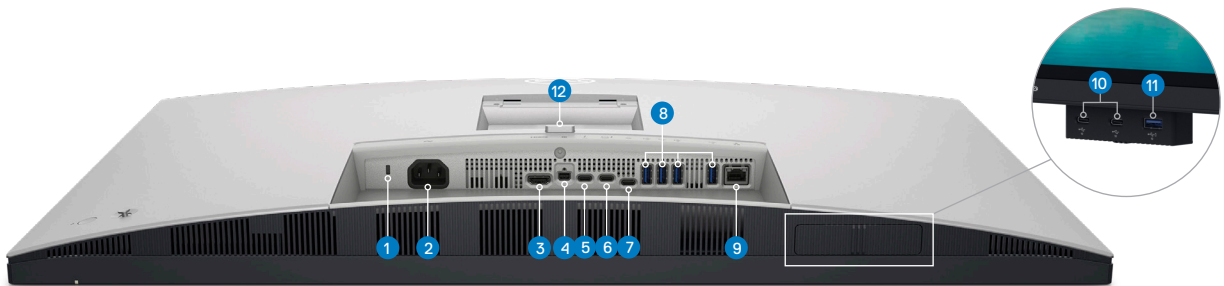

ANSCHLÜSSE UND STECKPLÄTZE

- 1 Vorrichtung für Sicherheitsschloss²
- 2 Stromanschluss
- 3 HDMI 2.1
- 4 Mini DisplayPort 2.1

- 5 Thunderbolt™ 4-Downstream
- 6 USB-C-Upstream
- 7 Thunderbolt™ 4 (140 W PD)³
- 8 USB-A

- 9 RJ45
- 10 USB-C (15 W PD, SuperSpeed mit 10 Gbit/s)
- 11 USB-A (BC 1.2 mit Ladefunktion, SuperSpeed mit 10 Gbit/s)
- 12 Ständerverriegelung

¹ Basierend auf einer von Dell durchgeführten Analyse der Nutzungsmodellberechnungen für die Akkulaufzeit, November 2020. Die Ergebnisse sind je nach Nutzung, Betriebsbedingungen und anderen Faktoren unterschiedlich.
² Basierend auf Kensington Security Slot™.
³ Entspricht dem USB-IF-EPR-Standard (Extended Power Range).