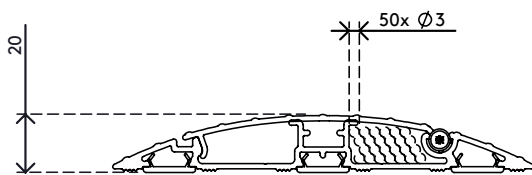

addit

Addit scharnierende kabelbeschermer - recht 432

2020/02/25

31.432

1835 x 180 x 45 mm

1 pcs

zilver

2,6 kg

805410314323