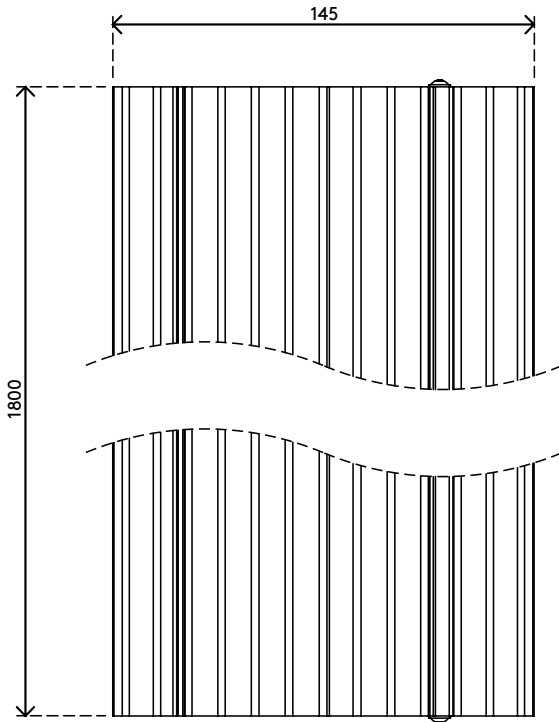

addit

Addit scharnierende kabelbeschermer - recht 432

2020/02/25

31.432

1835 x 180 x 45 mm

1 pcs

zilver

2,6 kg

805410314323