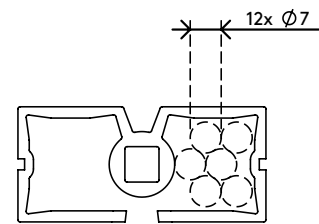

34.373

Addit kabelworm zit-sta 373

Met de Addit kabelworm voor zit-sta-bureaus bergt u kabels netjes op en worden ze van uw bureau naar de vloer geleid. Dankzij het slimme rechthoekige ontwerp verdraait de worm niet en vormt hij zo een gestroomlijnd pad naar de vloer waar een verzwaarde voetplaat ervoor zorgt dat de worm gewoon stevig op zijn plaats blijft. Hierdoor is de worm ideaal voor zit-sta-bureaus tot 127 cm hoog. Door de Addit kabelworm voor zit-sta-bureaus houdt u uw bureau(-omgeving) vrij van kabels. Bovendien wordt uw werkomgeving nog veiliger met deze nette oplossing.

- Voor het opruimen en bundelen van kabels onder het bureau
- Lengte: 1340 mm
- Geschikt voor zit-sta-bureaus-bureaus tot 1270 mm hoog
- Makkelijk aan te passen door items toe te voegen/te verwijderen
- Verzwaarde vloerplaat voor stabiliteit
- Geschikt voor 12 kabels tot 7 mm dik
- Verkrijgbaar in 3 kleuren: zilver, wit of zwart
- Te combineren met magnetische bevestigingsset 34.383 voor bureaus met metalen (gekruiste) poten.

addit

Addit kabelworm zit-sta 373

2018/11/29

34.373

 370 x 290 x 62 mm

 1 pcs

 zwart

 0,845 kg