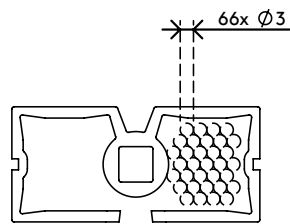

34.373

Addit kabelworm zit-sta 373

Met de Addit kabelworm voor zit-sta-bureaus bergt u kabels netjes op en worden ze van uw bureau naar de vloer geleid. Dankzij het slimme rechthoekige ontwerp verdraait de worm niet en vormt hij zo een gestroomlijnd pad naar de vloer waar een verzwaarde voetplaat ervoor zorgt dat de worm gewoon stevig op zijn plaats blijft. Hierdoor is de worm ideaal voor zit-sta-bureaus tot 127 cm hoog. Door de Addit kabelworm voor zit-sta-bureaus houdt u uw bureau(-omgeving) vrij van kabels. Bovendien wordt uw werkomgeving nog veiliger met deze nette oplossing.

- Voor het opruimen en bundelen van kabels onder het bureau
- Lengte: 1340 mm
- Geschikt voor zit-sta-bureaus-bureaus tot 1270 mm hoog
- Makkelijk aan te passen door items toe te voegen/te verwijderen
- Verzwaarde vloerplaat voor stabiliteit
- Geschikt voor 12 kabels tot 7 mm dik
- Verkrijgbaar in 3 kleuren: zilver, wit of zwart
- Te combineren met magnetische bevestigingsset 34.383 voor bureaus met metalen (gekruiste) poten.

addit

Addit kabelworm zit-sta 373

2018/11/29

34.373

 370 x 290 x 62 mm

 1 pcs

 zwart

 0,845 kg