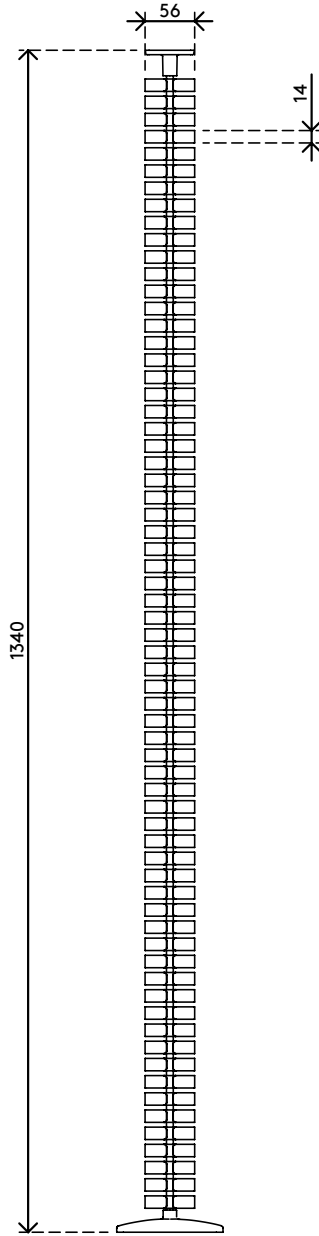

34.373

Addit kabelworm zit-sta 373

Met de Addit kabelworm voor zit-sta-bureaus bergt u kabels netjes op en worden ze van uw bureau naar de vloer geleid. Dankzij het slimme rechthoekige ontwerp verdraait de worm niet en vormt hij zo een gestroomlijnd pad naar de vloer waar een verzwaarde voetplaat ervoor zorgt dat de worm gewoon stevig op zijn plaats blijft. Hierdoor is de worm ideaal voor zit-sta-bureaus tot 127 cm hoog. Door de Addit kabelworm voor zit-sta-bureaus houdt u uw bureau(-omgeving) vrij van kabels. Bovendien wordt uw werkomgeving nog veiliger met deze nette oplossing.

- Voor het opruimen en bundelen van kabels onder het bureau
- Lengte: 1340 mm
- Geschikt voor zit-sta-bureaus-bureaus tot 1270 mm hoog
- Makkelijk aan te passen door items toe te voegen/te verwijderen
- Verzwaarde vloerplaat voor stabiliteit
- Geschikt voor 12 kabels tot 7 mm dik
- Verkrijgbaar in 3 kleuren: zilver, wit of zwart
- Te combineren met magnetische bevestigingsset 34.383 voor bureaus met metalen (gekruiste) poten.

addit

Addit kabelworm zit-sta 373

2018/11/29

34.373

 370 x 290 x 62 mm

 1 pcs

 zwart

 0,845 kg