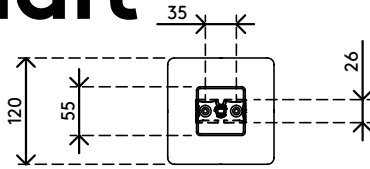

34.373

Addit kabelworm zit-sta 373

Met de Addit kabelworm voor zit-sta-bureaus bergt u kabels netjes op en worden ze van uw bureau naar de vloer geleid. Dankzij het slimme rechthoekige ontwerp verdraait de worm niet en vormt hij zo een gestroomlijnd pad naar de vloer waar een verzwaarde voetplaat ervoor zorgt dat de worm gewoon stevig op zijn plaats blijft. Hierdoor is de worm ideaal voor zit-sta-bureaus tot 127 cm hoog. Door de Addit kabelworm voor zit-sta-bureaus houdt u uw bureau(-omgeving) vrij van kabels. Bovendien wordt uw werkomgeving nog veiliger met deze nette oplossing.

- Voor het opruimen en bundelen van kabels onder het bureau
- Lengte: 1340 mm
- Geschikt voor zit-sta-bureaus-bureaus tot 1270 mm hoog
- Makkelijk aan te passen door items toe te voegen/te verwijderen
- Verzwaarde vloerplaat voor stabiliteit
- Geschikt voor 12 kabels tot 7 mm dik
- Verkrijgbaar in 3 kleuren: zilver, wit of zwart
- Te combineren met magnetische bevestigingsset 34.383 voor bureaus met metalen (gekruiste) poten.

addit

Addit kabelworm zit-sta 373

2018/11/29

34.373

 370 x 290 x 62 mm

 1 pcs

 zwart

 0,845 kg