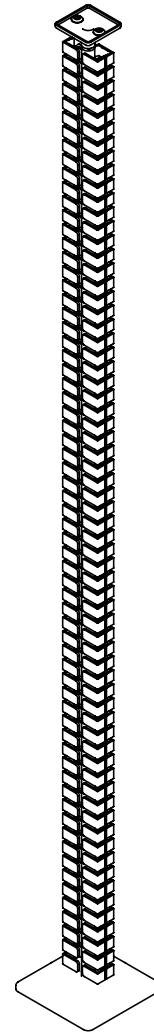

34.373

Addit kabelworm zit-sta 373

Met de Addit kabelworm voor zit-sta-bureaus bergt u kabels netjes op en worden ze van uw bureau naar de vloer geleid. Dankzij het slimme rechthoekige ontwerp verdraait de worm niet en vormt hij zo een gestroomlijnd pad naar de vloer waar een verzwaarde voetplaat ervoor zorgt dat de worm gewoon stevig op zijn plaats blijft. Hierdoor is de worm ideaal voor zit-sta-bureaus tot 127 cm hoog. Door de Addit kabelworm voor zit-sta-bureaus houdt u uw bureau(-omgeving) vrij van kabels. Bovendien wordt uw werkomgeving nog veiliger met deze nette oplossing.

- Voor het opruimen en bundelen van kabels onder het bureau
- Lengte: 1340 mm
- Geschikt voor zit-sta-bureaus-bureaus tot 1270 mm hoog
- Makkelijk aan te passen door items toe te voegen/te verwijderen
- Verzwaarde vloerplaat voor stabiliteit
- Geschikt voor 12 kabels tot 7 mm dik
- Verkrijgbaar in 3 kleuren: zilver, wit of zwart
- Te combineren met magnetische bevestigingsset 34.383 voor bureaus met metalen (gekruiste) poten.

addit

Addit kabelworm zit-sta 373

2018/11/29

34.373

 370 x 290 x 62 mm

 1 pcs

 zwart

 0,845 kg