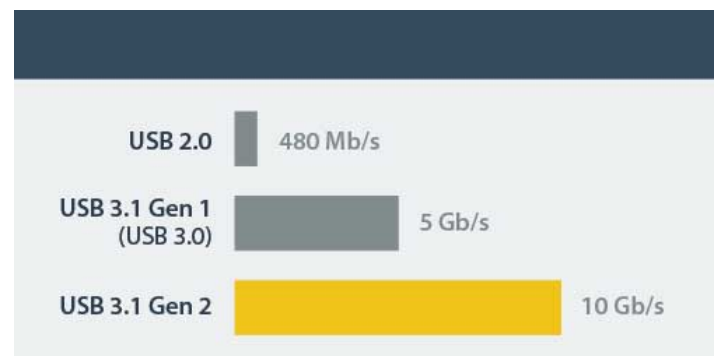

# USB 3.1 (10 Gbit/s) Festplatten Dockingstation für 2,5" / 3,5" SATA SSD / HDD

Product ID: SDOCKU313

Nutzen Sie die Leistung von USB 3.1 Gen 2 (10 Gbit/s) dank dieser Dockingstation für ein einziges Laufwerk. Sie unterstützt sowohl 2,5-Zoll- als auch 3,5-Zoll-Solid State- und Festplattenlaufwerke mit hoher Speicherkapazität von 6 TB.

## Nutzen Sie die Geschwindigkeit von USB 3.1 Gen 2

USB 3.1 Gen 2 bietet höhere Bandbreite und Geschwindigkeit mit Datenübertragungsraten von bis zu 10 Gbit/s – die doppelte Geschwindigkeit von USB 3.0 (USB 3.1 Gen 1). So können Sie die hohe Leistung der neuesten SSDs und Festplatten nutzen und die Engpässe in Ihrer Datenübertragung reduzieren.