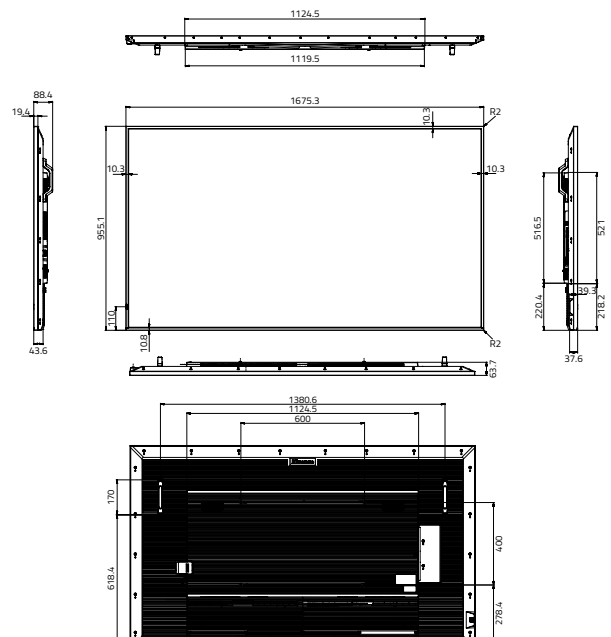

### Physikalisch

Rahmenfarbe	schwarz
Set-Abmessungen(BxHxT)	1675.3 x 955.1 x 63.7mm 66 x 37.6 x 2.5inch
Rahmenbreite(T/L/R/B)	10.3mm(T/L/R), 10.8mm(B)
Nettogewicht	29kg / 63.9lbs
Verpackungsmaß (BxHxT)	1850 x 1150 x 211mm 72.8 x 45.3 x 8.3inch
Bruttogewicht	41.6kg / 91.7lbs
VESA Mount	600mm x 400mm

### Maße

**75"** 1675.3 x 955.1 x 63.7mm / 66 x 37.6 x 2.5inch  
29kg / 63.9lbs

Die Produktspezifikationen können je nach Region variieren und Änderungen der Spezifikationen vorbehalten. Dieses Material kann Firmennamen und Marken Dritter enthalten, die jeweils Eigentum der Dritten sind.