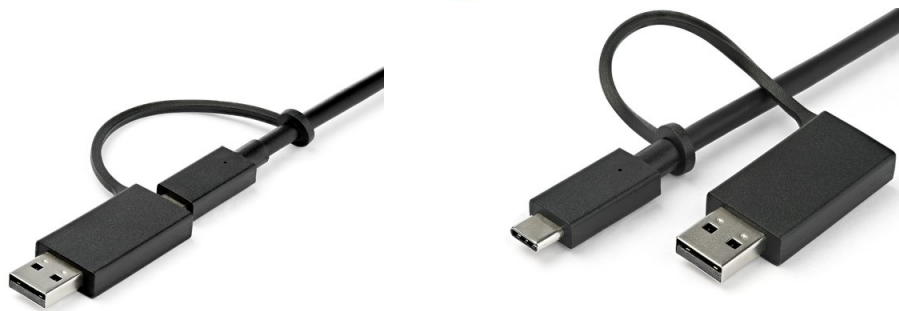

Docking Station Universale per Portatile Dual 4K - USB-C / USB 3.0 - 60W PD

Product ID: DK30C2DPPDUE

Grazie a questa docking station universale certificata per computer laptop USB-C e USB-A, è possibile realizzare una workstation con due monitor 4K a 60 Hz. La dock USB-C supporta la tecnologia Power Delivery 3.0 a 60 W, due monitor HDMI e/o DisplayPort ed è dotata di porte per la ricarica veloce e per periferiche USB-C e USB-A.

Esclusivo cavo host universale

La dock USB-C è dotata di un cavo host universale progettato con un adattatore USB-C a USB-A integrato per il collegamento di computer laptop USB-A. Il cavo è inoltre dotato di una prolunga di 1 metro per supportare un'ampia varietà di configurazioni della workstation.

Power Delivery a 60 W

Con un singolo cavo, la dock consente di alimentare e ricaricare il computer laptop mentre si lavora sfruttando la tecnologia Power Delivery a 60 W per una ricarica più veloce, con l'utilizzo dell'adattatore di alimentazione a 135 W.

Tutte le connessioni che occorrono

La dock consente il collegamento dei dispositivi tramite quattro porte USB 3.1, di cui 1 USB-C e 3 USB-A, e la ricarica veloce di uno smartphone con tecnologia USB-C o USB-A. Offre inoltre una porta GbE (con supporto dell'avvio PXE e Wake On LAN) e un jack audio per cuffie a 4 posizioni da 3,5 mm. È incluso uno slot per blocco di sicurezza (slot Kensington) come protezione antifurto.