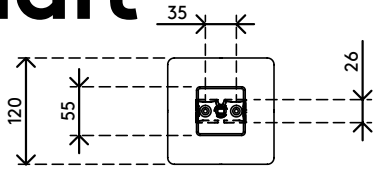

34.372

Addit kabelworm zit-sta 372

Met de Addit kabelworm voor zit-sta-bureaus bergt u kabels netjes op en worden ze van uw bureau naar de vloer geleid. Dankzij het slimme rechthoekige ontwerp verdraait de worm niet en vormt hij zo een gestroomlijnd pad naar de vloer waar een verzwaarde voetplaat ervoor zorgt dat de worm gewoon stevig op zijn plaats blijft. Hierdoor is de worm ideaal voor zit-sta-bureaus tot 127 cm hoog. Door de Addit kabelworm voor zit-sta-bureaus houdt u uw bureau(-omgeving) vrij van kabels. Bovendien wordt uw werkomgeving nog veiliger met deze nette oplossing.

- Voor het opruimen en bundelen van kabels onder het bureau
- Lengte: 1340 mm
- Geschikt voor zit-sta-bureaus-bureaus tot 1270 mm hoog
- Makkelijk aan te passen door items toe te voegen/te verwijderen
- Verzwaarde vloerplaat voor stabiliteit
- Geschikt voor 12 kabels tot 7 mm dik
- Verkrijgbaar in 3 kleuren: zilver, wit of zwart
- Te combineren met magnetische bevestigingsset 34.382 voor bureaus met metalen (gekruste) poten.

addit

Addit kabelworm zit-sta 372

2018/11/29

34.372

 370 x 290 x 62 mm

 1 pcs

 zilver

 0,845 kg