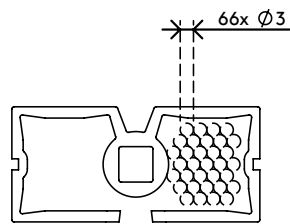

34.372

Addit kabelworm zit-sta 372

Met de Addit kabelworm voor zit-sta-bureaus bergt u kabels netjes op en worden ze van uw bureau naar de vloer geleid. Dankzij het slimme rechthoekige ontwerp verdraait de worm niet en vormt hij zo een gestroomlijnd pad naar de vloer waar een verzwaarde voetplaat ervoor zorgt dat de worm gewoon stevig op zijn plaats blijft. Hierdoor is de worm ideaal voor zit-sta-bureaus tot 127 cm hoog. Door de Addit kabelworm voor zit-sta-bureaus houdt u uw bureau(-omgeving) vrij van kabels. Bovendien wordt uw werkomgeving nog veiliger met deze nette oplossing.

- Voor het opruimen en bundelen van kabels onder het bureau
- Lengte: 1340 mm
- Geschikt voor zit-sta-bureaus-bureaus tot 1270 mm hoog
- Makkelijk aan te passen door items toe te voegen/te verwijderen
- Verzwaarde vloerplaat voor stabiliteit
- Geschikt voor 12 kabels tot 7 mm dik
- Verkrijgbaar in 3 kleuren: zilver, wit of zwart
- Te combineren met magnetische bevestigingsset 34.382 voor bureaus met metalen (gekruste) poten.

addit

Addit kabelworm zit-sta 372

2018/11/29

34.372

 370 x 290 x 62 mm

 1 pcs

 zilver

 0,845 kg