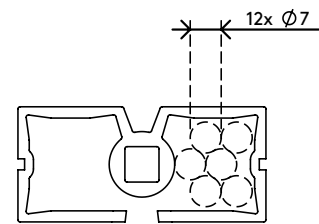

34.372

Addit kabelworm zit-sta 372

Met de Addit kabelworm voor zit-sta-bureaus bergt u kabels netjes op en worden ze van uw bureau naar de vloer geleid. Dankzij het slimme rechthoekige ontwerp verdraait de worm niet en vormt hij zo een gestroomlijnd pad naar de vloer waar een verzwaarde voetplaat ervoor zorgt dat de worm gewoon stevig op zijn plaats blijft. Hierdoor is de worm ideaal voor zit-sta-bureaus tot 127 cm hoog. Door de Addit kabelworm voor zit-sta-bureaus houdt u uw bureau(-omgeving) vrij van kabels. Bovendien wordt uw werkomgeving nog veiliger met deze nette oplossing.

- Voor het opruimen en bundelen van kabels onder het bureau
- Lengte: 1340 mm
- Geschikt voor zit-sta-bureaus-bureaus tot 1270 mm hoog
- Makkelijk aan te passen door items toe te voegen/te verwijderen
- Verzwaarde vloerplaat voor stabiliteit
- Geschikt voor 12 kabels tot 7 mm dik
- Verkrijgbaar in 3 kleuren: zilver, wit of zwart
- Te combineren met magnetische bevestigingsset 34.382 voor bureaus met metalen (gekruste) poten.

addit

Addit kabelworm zit-sta 372

2018/11/29

34.372

 370 x 290 x 62 mm

 1 pcs

 zilver

 0,845 kg