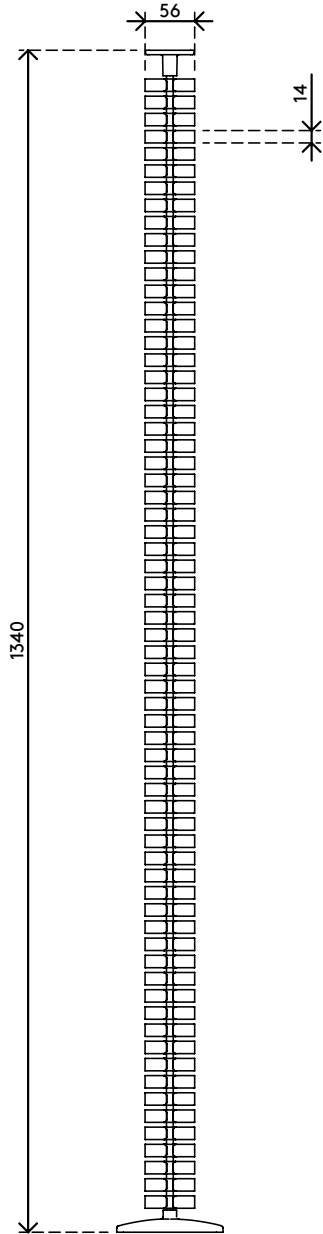

34.372

Addit kabelworm zit-sta 372

Met de Addit kabelworm voor zit-sta-bureaus bergt u kabels netjes op en worden ze van uw bureau naar de vloer geleid. Dankzij het slimme rechthoekige ontwerp verdraait de worm niet en vormt hij zo een gestroomlijnd pad naar de vloer waar een verzwaarde voetplaat ervoor zorgt dat de worm gewoon stevig op zijn plaats blijft. Hierdoor is de worm ideaal voor zit-sta-bureaus tot 127 cm hoog. Door de Addit kabelworm voor zit-sta-bureaus houdt u uw bureau(-omgeving) vrij van kabels. Bovendien wordt uw werkomgeving nog veiliger met deze nette oplossing.

- Voor het opruimen en bundelen van kabels onder het bureau
- Lengte: 1340 mm
- Geschikt voor zit-sta-bureaus-bureaus tot 1270 mm hoog
- Makkelijk aan te passen door items toe te voegen/te verwijderen
- Verzwaarde vloerplaat voor stabiliteit
- Geschikt voor 12 kabels tot 7 mm dik
- Verkrijgbaar in 3 kleuren: zilver, wit of zwart
- Te combineren met magnetische bevestigingsset 34.382 voor bureaus met metalen (gekruste) poten.

addit

Addit kabelworm zit-sta 372

2018/11/29

34.372

 370 x 290 x 62 mm

 1 pcs

 zilver

 0,845 kg