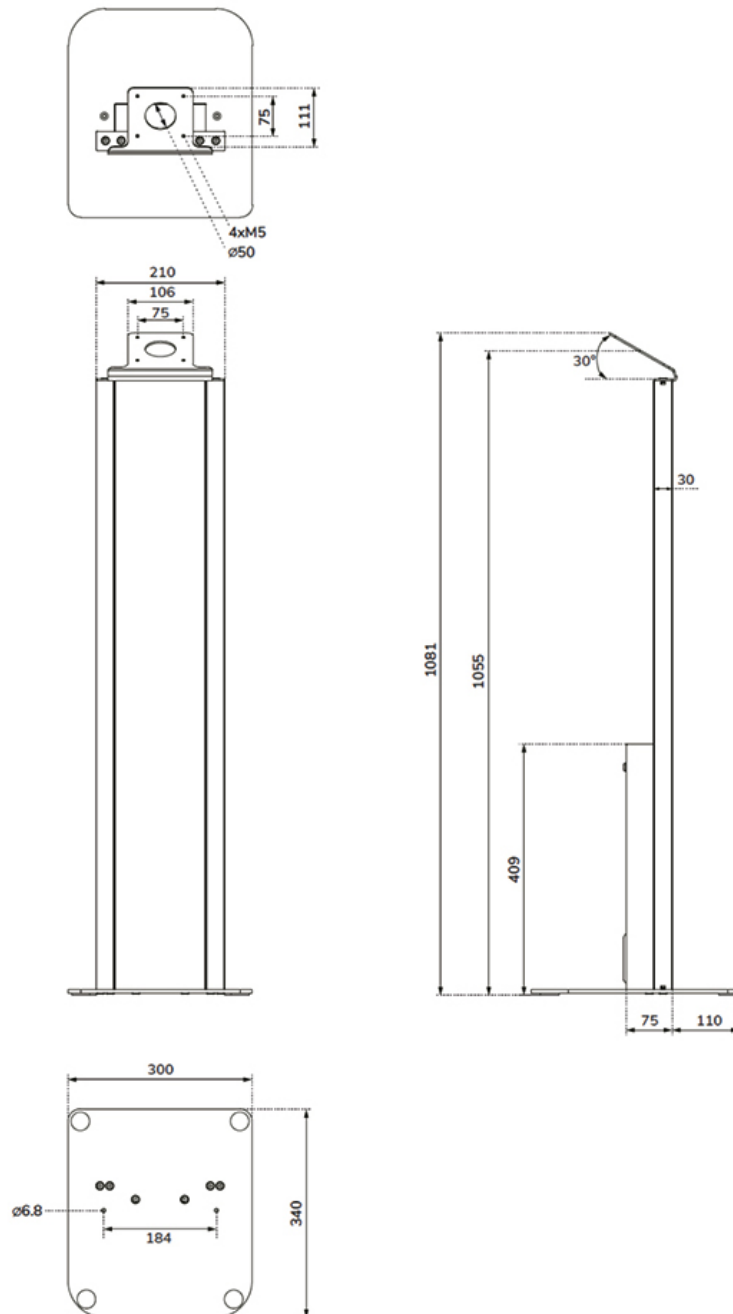

FL15-628BL1

SPEZIFIKATIONEN

ALLGEMEIN

Max. Gewicht	3
VESA-Minimum	75X75 mm
VESA-Maximum	75X75 mm

FUNCTIE

Typ	Fixiert
Abschließbar	Nicht abschließbar
Höhe	105,5 cm
Breite	30 cm
Tiefe	34 cm
Anpassungstyp	Keine

Der Tablet-Ständer ist Teil eines modularen Aufbaus und muss mit den folgenden Tablet-Gehäusen kombiniert werden:

WL15-601BL1 : für Größe 10,9-11" | 25,4-27,9 cm

WL15-602BL1 : für Größe 12,4-13" | 31,5-33 cm

WL15-603BL1 : für Größe 14,6" | 37,1 cm

FL15-628BL1

NEOMOUNTS FL15-628BL1 TABLET- BODENSTÄNDER - MAX 3 KG | 6,6 LBS - ABSCHLIEßBAR

Neomounts

Measuring unit: mm