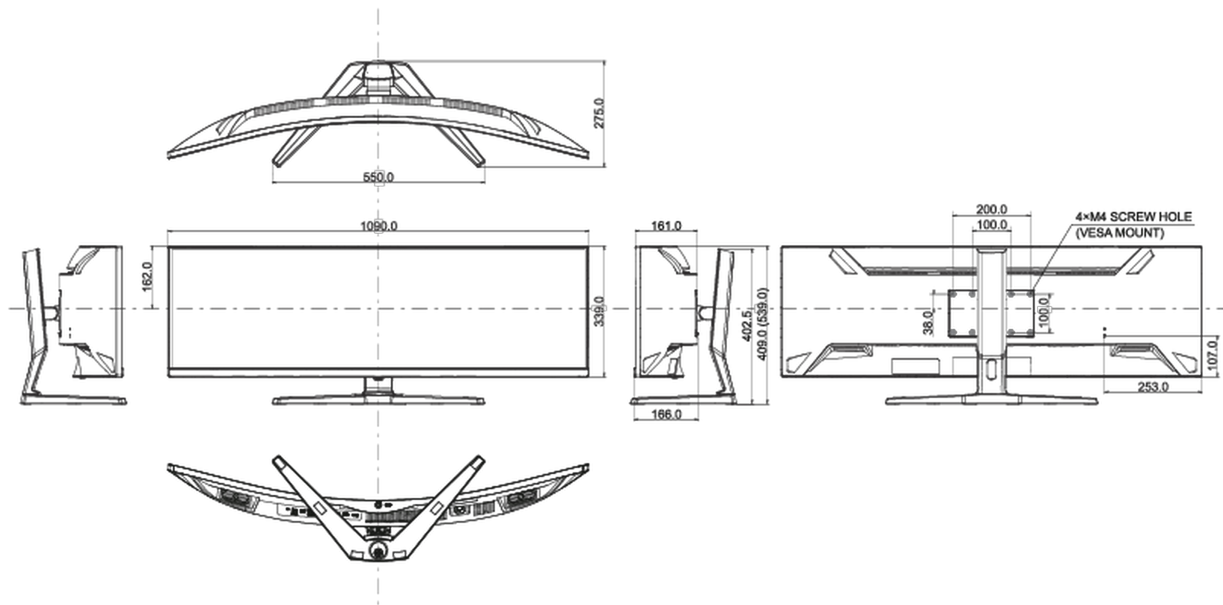

Design	dreiseitig rahmenloses Design
Bilddiagonale	44.5 cm", 113cm
Panel-Technologie	VA, matte Oberfläche
Curved	1500R
Physikalische Auflösung	5120 x 1440 @165Hz (7.4 megapixel DQHD)
Bildformat	32:9
Helligkeit	450 cd/m ²
Kontrastverhältnis	3000:1
Erweitertes Kontrastverhältnis	80M:1
Reaktionszeit (MPRT)	0.8ms
Blickwinkel	horizontal/vertikal: 178°/178°, rechts/links: 89°/89°, nach oben/unten: 89°/89°
Farbunterstützung	16.7mln 8bit (sRGB: 100%, NTSC: 80%)
Horizontalfrequenz	30 - 260kHz
Arbeitsfläche H x B	1087.5 x 305.9mm, 42.8 x 12.0"
Pixelabstand	0.212mm
Farbe	matt, schwarz

04 MECHANISCH

Verstellmöglichkeiten	Höhe, Tilt
Höhenverstellbar	130mm
Neigungswinkel	20° nach oben; 3° nach unten
VESA Norm	100 x 100mm, 200 x 100mm
Kabelmanagement	ja

05 ENTHALTENES ZUBEHÖR

Kabel	Netz, USB, HDMI, DP
Sonstiges	Leitfaden zur Inbetriebnahme, Sicherheitshinweise

08 ABMESSUNGEN / GEWICHT

Produktabmessungen B x H x T	1090 x 409(539) x 275mm
Verpackungsabmessungen B x H x T	1260 x 470 x 315mm
Gewicht (ohne Verpackung)	11.2kg
Gewicht (ohne Standfuß)	8.9kg
Gewicht (inkl. Verpackung)	16.4kg
EAN code	4948570122264