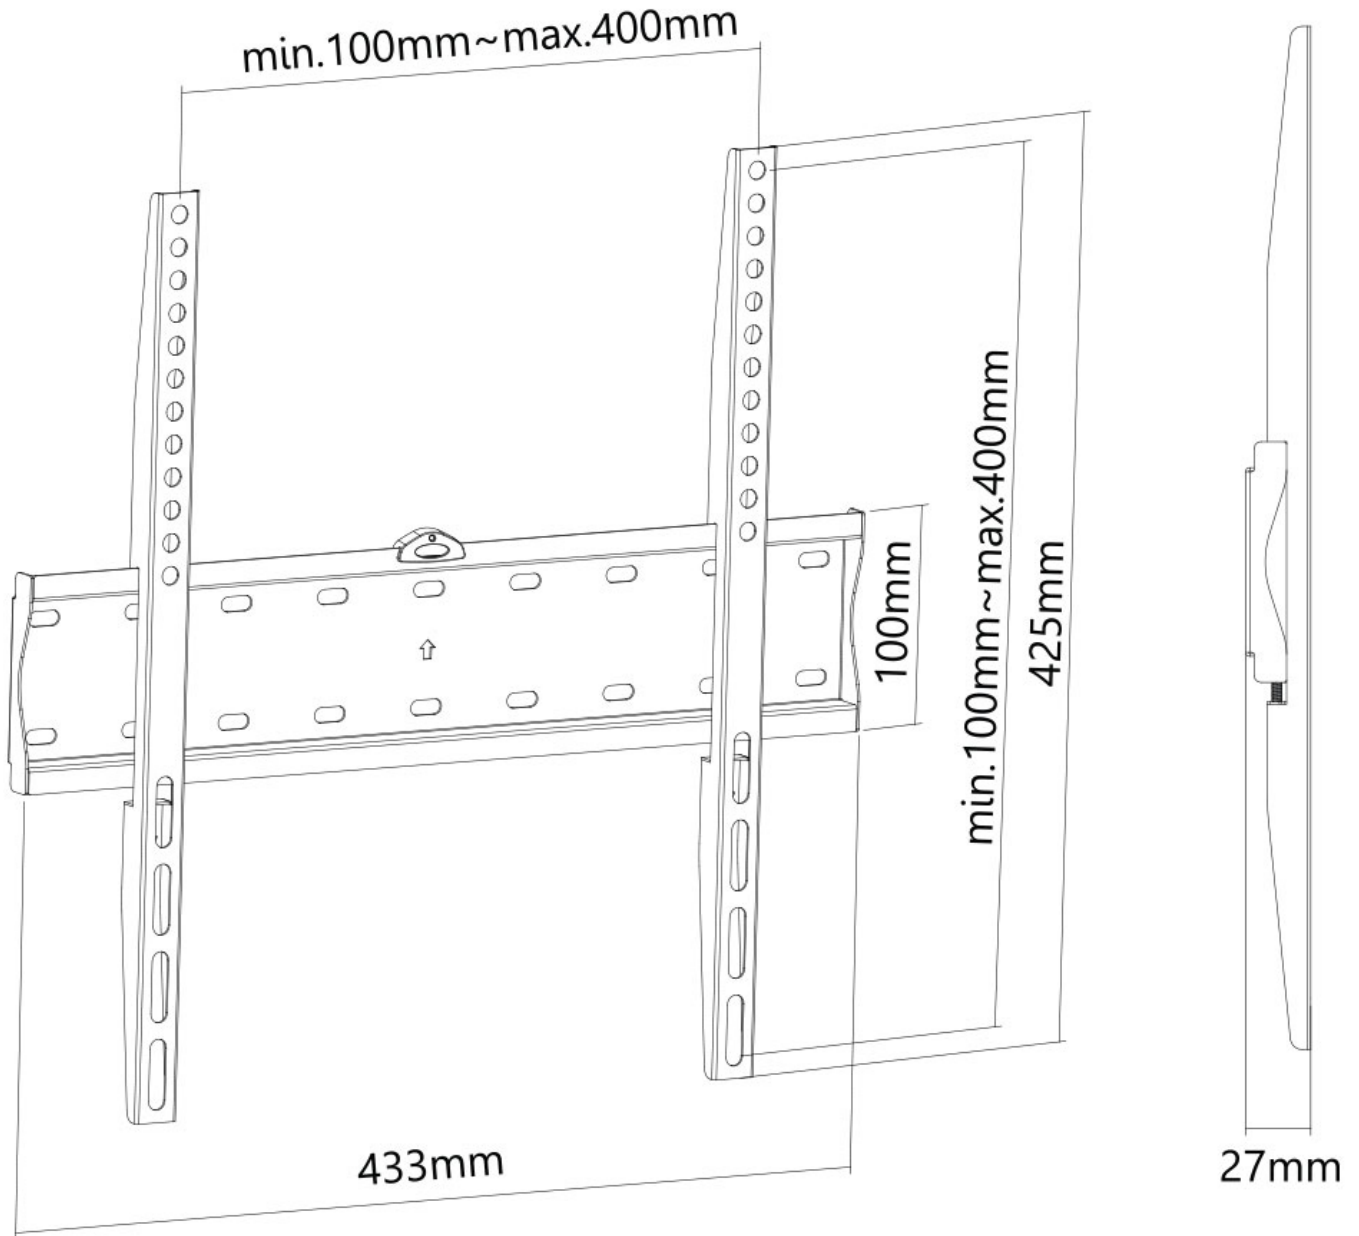

FPMA-W300BLACK

NEOMOUNTS FPMA-W300BLACK TV-
WANDHALTERUNG 32-55" - ULTRAFLACH

Neomounts