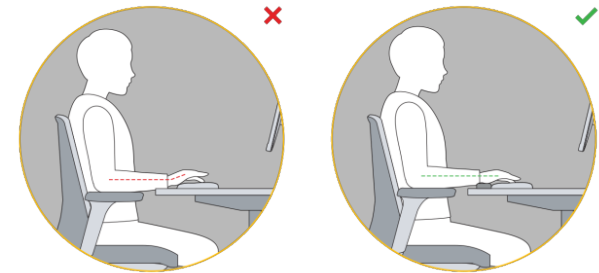

ErgoSlider Plus Wrist Rest Black

Eine austauschbare Handgelenkstütze, mit der Sie Ihre ErgoSlider Plus Zentralmaus an Ihre speziellen Bedürfnisse und Vorlieben anpassen können.

Die austauschbare ErgoSlider Plus Handgelenkstütze Schwarz ist eine praktische Ergänzung für alle, die viel Zeit mit der ErgoSlider Plus Zentralmaus verbringen und das Gesamterlebnis verbessern möchten. Sie ersetzt die ursprüngliche Handgelenkstütze und erhöht den Komfort, indem sie die Auflagefläche für Ihre Handgelenke vergrößert. Wenn Sie die Handgelenkstütze abnehmen, lässt sie sich leichter reinigen und sorgt so für mehr Hygiene.

Ergonomischer Hintergrund

Bei der Arbeit mit Tastatur und Maus ist es wichtig, dass der Arm ausreichend gestützt wird. Eine Handgelenkstütze hilft, das Handgelenk beim Tippen gerade zu halten und kann während der Arbeit für „Ausruh“-Momente genutzt werden. Es ist wichtig, das Handgelenk beim Tippen in der richtigen Höhe zu halten. Es muss so gerade wie möglich auf der Tastatur gehalten werden. So bleibt die Haltung des Handgelenks neutral und die Muskeln werden nicht überlastet.