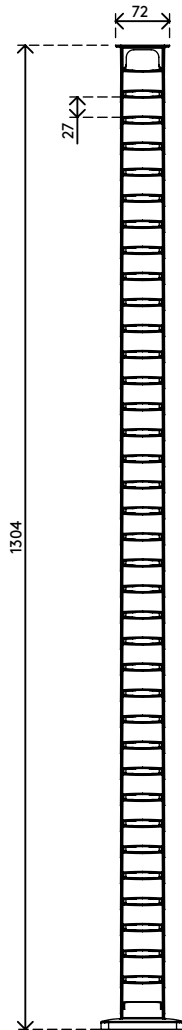

## Addit Kabelführung Sitz-Steh 130 cm – Schreibtisch 470

Die Addit Kabelführung Sitz-Steh ist eine stilvolle Kabellösung für Ihren Sitz-Steh-Schreibtisch. Diese Lösung versteckt und ordnet Kabel für Schreibtische bis zu einer Länge von 130 cm. Um dieser Lösung mehr Stabilität und Ordnung zu geben, werden eine beschwerte Bodenplatte und Aufkleber/Schraube mitgeliefert. Da diese Kabelführung zu 100 % aus recyceltem PP besteht, ist diese nicht nur elegant und stilvoll, sondern auch nachhaltig.

Suchen Sie nach einer perfekt abgestimmten Lösung für Ihre Einrichtung? Wir können die Farbe und Länge genau auf Ihre Bedürfnisse abstimmen.

- Bündelt, ordnet und führt Kabel unter dem Schreibtisch
- Anpassung durch einfaches Hinzufügen/Entfernen von Elementen
- Entworfen für höhenverstellbare Tische bis zu 1300 mm
- 100% recyceltes PP (Polypropylen)
- Geeignet für 18 Kabel 7 mm dick
- Beschwerte Bodenplatte für mehr Stabilität
- Länge: 1340 mm
- Hergestellt in den Niederlanden: Niederländisches Design und Qualität
- Wird mit Aufklebern und Schrauben zur Befestigung der Kabelführung am Schreibtisch geliefert
- Zugelassen für das Dataflex-Rücknahmeprogramm

# addit

Addit Kabelführung Sitz-Steh 130 cm – Schreibtisch 470

2020/11/25