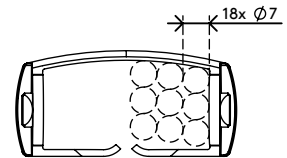

addit

Addit Kabelführung Sitz-Steh 130 cm – Schreibtisch 470

2020/11/25

34.470

245 x 245 x 60 mm

1 pcs

weiß

0,80 kg

805410344702