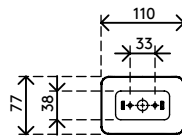

addit

Addit Kabelführung Sitz-Steh 130 cm – Schreibtisch 470

2020/11/25

34.470

245 x 245 x 60 mm

1 pcs

weiß

0,80 kg

805410344702