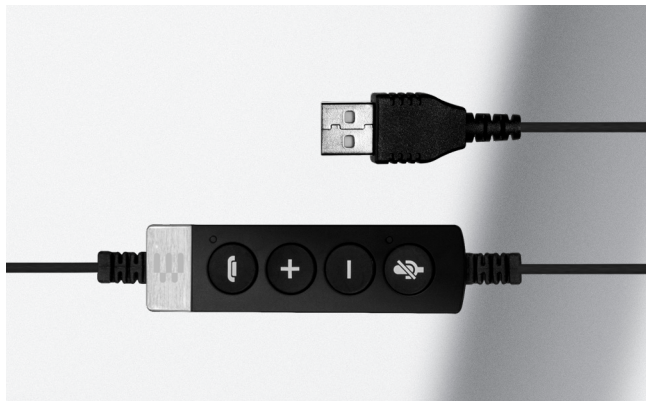

Einfach verstauen und transportieren

Mit einer schützenden Transporttasche

Produktübersicht

Verbindung zu	Produkt	Beschreibung	Details	EAN / UPC Code
PC über USB 	IMPACT SC 260 USB MS II Art.-nr. 1000579	Binaural (beidseitig), USB, In-Line Call Control für nahtlose Anrufsteuerung	Zertifiziert für Microsoft Teams und Skype for Business*	EAN: 40 44155 20393 6 UPC: 6 15104 26574 5
	IMPACT SC 230 USB MS II Art.-nr. 1000578	Monaural (einseitig), USB, In-Line Call Control für nahtlose Anrufsteuerung	Zertifiziert für Microsoft Teams und Skype for Business*	EAN: 40 44155 20392 9 UPC: 6 15104 26568 4
	IMPACT SC 260 USB Art.-nr. 1000517	Binaural (beidseitig), USB	Optimiert für UC	EAN: 40 44155 05138 4 UPC: 6 15104 18113 7
	IMPACT SC 230 USB Art.-nr. 1000516	Monaural (einseitig), USB	Optimiert für UC	EAN: 40 44155 05137 7 UPC: 6 15104 18112 0
Tischtelefon über Easy Disconnect (ED) 	IMPACT SC 260 Art.-nr. 1000515	Binaural (beidseitig), ED	Optimiert für die Verwendung mit Tischtelefonen, Easy Disconnect-Stecker	EAN: 40 44155 05136 0 UPC: 6 15104 18111 3
	IMPACT SC 230 Art.-nr. 1000514	Monaural (einseitig), ED	Optimiert für die Verwendung mit Tischtelefonen, Easy Disconnect-Stecker	EAN: 40 44155 05135 3 UPC: 6 15104 18110 6
	IMPACT SC 262 Art.-nr. 1000519	Binaural (beidseitig), ED, niedrige Impedanz	Optimiert für Geräte mit niedrige Impedanz Easy Disconnect-Stecker	EAN: 40 44155 05144 5 UPC: 6 15104 18128 1
	IMPACT SC 232 Art.-nr. 1000518	Monaural (einseitig), ED, niedrige Impedanz	Optimiert für Geräte mit niedrige Impedanz Easy Disconnect-Stecker	EAN: 40 44155 05143 8 UPC: 6 15104 18126 7
	IMPACT SC 268 Art.-nr. 1000658	Binaural (beidseitig) ED, Narrowband	Optimiert für Narrowband- Tischtelefone, Easy Disconnect-Stecker	EAN: 40 44155 24133 4 UPC: 6 15104 31856 4
	IMPACT SC 238 Art.-nr. 1000657	Monaural (einseitig), ED, Narrowband	Optimiert für Narrowband- Tischtelefone, Easy Disconnect-Stecker	EAN: 40 44155 24132 7 UPC: 6 15104 31855 7