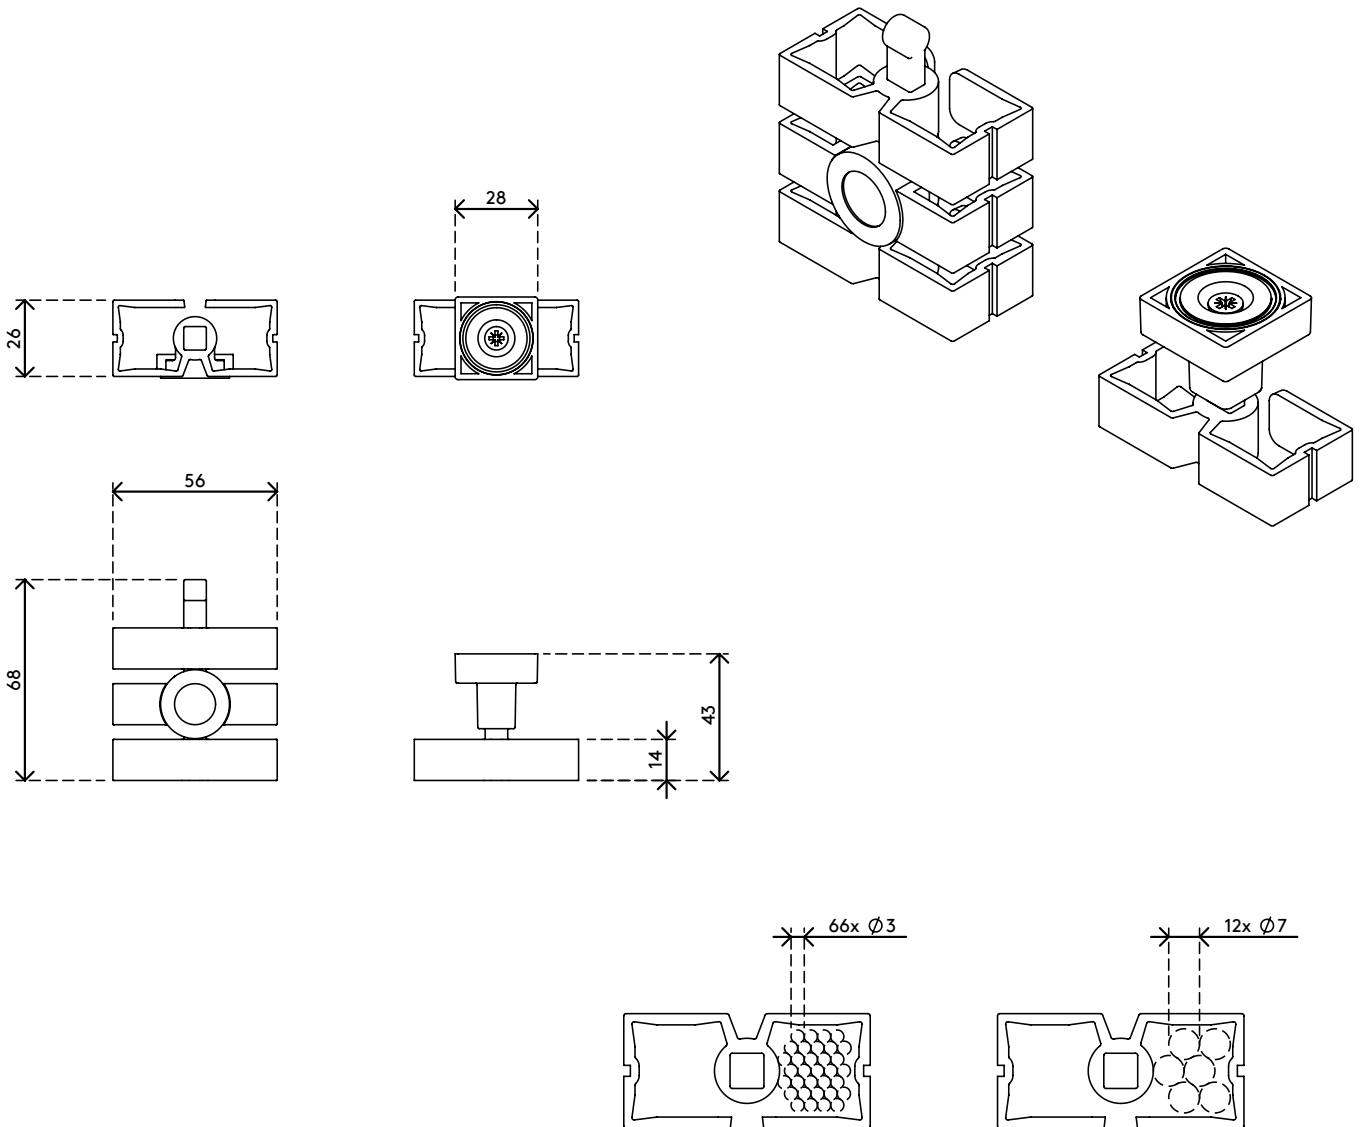

34.382

Addit Kabelwurm Sitz-Steh - magnetischer Montagesatz 382

Mit dem magnetischen Montageset wird der Addit Kabelwurm Sitz-Steh ohne zeitraubendes Verschrauben installiert. Dank Magnet einfach nur an eine Metallstütze unter dem Schreibtisch klicken. Für Schreibtische mit Metallbeinen oder Metall-Traversen wird das Montageset mit einem magnetischen Mittelelement geliefert, das am Kabelwurm für Sitz-Stehische befestigt wird, um die Kabel ordentlich über ein Metallbein/eine Metall-Traverse zum Fußboden zu führen.

Achtung: Addit Kabelwurm Sitz-Steh 372 nicht enthalten

- Montageset für Addit Kabelwurm Sitz-Steh
- Magnetische Montage mit Top- und Mittelelementen
- Optimierte Kabelführung
- Zur Verwendung an Schreibtischen, bei denen die Montage mit Schrauben nicht möglich ist

Addit Kabelwurm Sitz-Steh - magnetischer Montagesatz 382

2018/12/11

34.382

 182 x 125 x 30 mm

 1 pcs

 silber

 0,090 kg

 805410343828