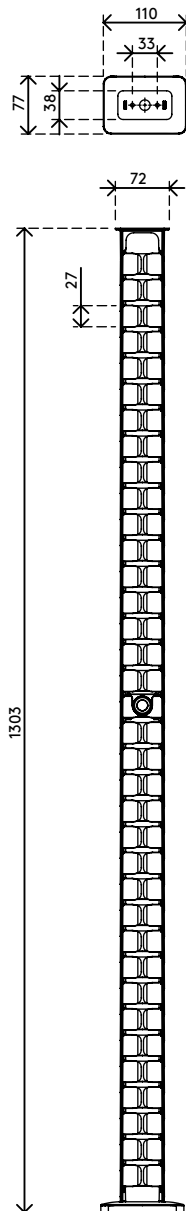

34.460

Addit Kabelführung Sitz-Steh 130 cm Set – Schreibtisch 460

Diese Addit Kabelführung bündelt und führt Ihre Kabel vom Schreibtisch bis zum Boden. Die zusätzliche Länge macht sie zur idealen Lösung für Sitz-Steh-Arbeitsplätze und sie lässt sich durch Hinzufügen/Entfernen von Komponenten leicht anpassen. Die Magnetbefestigung sorgt dafür, dass die Kabelführung an Ort und Stelle bleibt, während die beschwerte Bodenplatte für noch größere Stabilität sorgt. Hergestellt aus 100% recyceltem PP.

Suchen Sie nach einer perfekt abgestimmten Lösung für Ihre Einrichtung? Wir können die Farbe und Länge genau auf Ihre Bedürfnisse abstimmen.

- Versteckt Kabel unter dem Schreibtisch
- Einfaches Hinzufügen/Entfernen von Komponenten zur Anpassung
- Ideal für Sitz-Steh-Schreibtische
- Geeignet für Schreibtischhöhen bis zu 1300 mm
- 100% recyceltes PP (Polypropylen)
- Geeignet für 18 x 7 mm Kabel
- Beschwerte Bodenplatte gibt Stabilität
- Länge: 1340 mm
- Hergestellt in den Niederlanden: Niederländisches Design und Qualität
- Inklusive Magnetbefestigung (34.480) plus Aufkleber/Schrauben zur Befestigung der Kabelführung am Schreibtisch
- Zugelassen für das Dataflex-Rücknahmeprogramm

addit

Addit Kabelführung Sitz-Steh 130 cm Set – Schreibtisch 460

2020/11/25

34.460

 245 x 245 x 60 mm

 1 pcs

 weiß

 0,80 kg