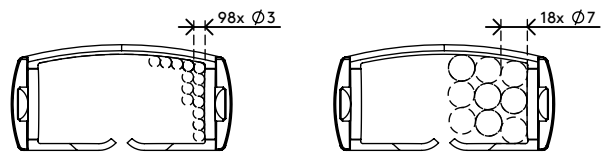

34.460

Addit Kabelführung Sitz-Steh 130 cm Set – Schreibtisch 460

Diese Addit Kabelführung bündelt und führt Ihre Kabel vom Schreibtisch bis zum Boden. Die zusätzliche Länge macht sie zur idealen Lösung für Sitz-Steh-Arbeitsplätze und sie lässt sich durch Hinzufügen/Entfernen von Komponenten leicht anpassen. Die Magnetbefestigung sorgt dafür, dass die Kabelführung an Ort und Stelle bleibt, während die beschwerte Bodenplatte für noch größere Stabilität sorgt. Hergestellt aus 100% recyceltem PP.

Suchen Sie nach einer perfekt abgestimmten Lösung für Ihre Einrichtung? Wir können die Farbe und Länge genau auf Ihre Bedürfnisse abstimmen.

- Versteckt Kabel unter dem Schreibtisch
- Einfaches Hinzufügen/Entfernen von Komponenten zur Anpassung
- Ideal für Sitz-Steh-Schreibtische
- Geeignet für Schreibtischhöhen bis zu 1300 mm
- 100% recyceltes PP (Polypropylen)
- Geeignet für 18 x 7 mm Kabel
- Beschwerte Bodenplatte gibt Stabilität
- Länge: 1340 mm
- Hergestellt in den Niederlanden: Niederländisches Design und Qualität
- Inklusive Magnetbefestigung (34.480) plus Aufkleber/Schrauben zur Befestigung der Kabelführung am Schreibtisch
- Zugelassen für das Dataflex-Rücknahmeprogramm

addit

Addit Kabelführung Sitz-Steh 130 cm Set – Schreibtisch 460

2020/11/25

34.460

 245 x 245 x 60 mm

 1 pcs

 weiß

 0,80 kg