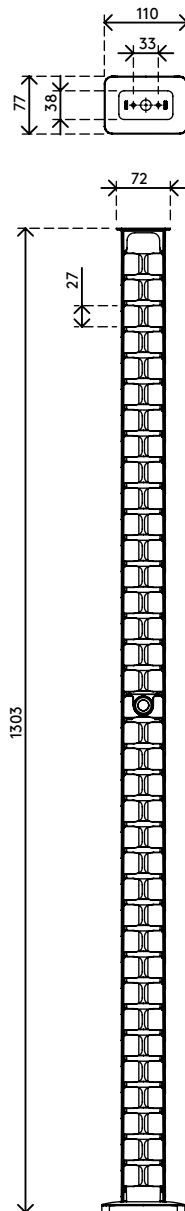

## Addit vertebra passacavi sit-stand 130 cm set – scrivania 460

Questa guida passacavi Addit mette ordine ai vostri cavi dalla scrivania al pavimento. La maggior lunghezza la rende la soluzione ideale per postazioni di lavoro sit-stand e può essere facilmente regolata aggiungendo o togliendo elementi. Il attacco magnetico assicura che la vertebra rimanga in posizione, mentre la piastra di base zavorrata offre una stabilità ancora maggiore. Realizzato al 100% in PP riciclato.

Cercate una soluzione perfettamente coordinata per i vostri interni? Possiamo adattare esattamente il colore e la lunghezza alle vostre esigenze.

- Riordina i cavi sotto la scrivania
- Facile aggiunta/rimozione degli elementi per la personalizzazione
- Ideale per sedersi/starsene in piedi
- Adatto per altezze della scrivania fino a 1300 mm
- PP (polipropilene) riciclato al 100 %.
- Adatto per 18 cavi da 7 mm
- La piastra di base zavorrata fornisce stabilità
- lunghezza: 1340 mm
- Prodotto nei Paesi Bassi: Design e qualità olandese
- Include un attacco magnetico (34.480) più adesivo/viti per il fissaggio della vertebra alla scrivania
- Approvato per il programma di ritiro Dataflex

Addit vertebra passacavi sit-stand 130 cm set – scrivania 460

2020/11/25