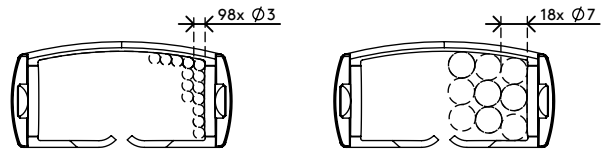

## Addit vertebra passacavi sit-stand 130 cm set – scrivania 460

Questa guida passacavi Addit mette ordine ai vostri cavi dalla scrivania al pavimento. La maggior lunghezza la rende la soluzione ideale per postazioni di lavoro sit-stand e può essere facilmente regolata aggiungendo o togliendo elementi. Il attacco magnetico assicura che la vertebra rimanga in posizione, mentre la piastra di base zavorrata offre una stabilità ancora maggiore. Realizzato al 100% in PP riciclato.

Cercate una soluzione perfettamente coordinata per i vostri interni? Possiamo adattare esattamente il colore e la lunghezza alle vostre esigenze.

- Riordina i cavi sotto la scrivania
- Facile aggiunta/rimozione degli elementi per la personalizzazione
- Ideale per sedersi/starsene in piedi
- Adatto per altezze della scrivania fino a 1300 mm
- PP (polipropilene) riciclato al 100 %.
- Adatto per 18 cavi da 7 mm
- La piastra di base zavorrata fornisce stabilità
- lunghezza: 1340 mm
- Prodotto nei Paesi Bassi: Design e qualità olandese
- Include un attacco magnetico (34.480) più adesivo/viti per il fissaggio della vertebra alla scrivania
- Approvato per il programma di ritiro Dataflex

# 34.460

 245 x 245 x 60 mm

 1 pcs

 bianco

 0,80 kg

 805410344603