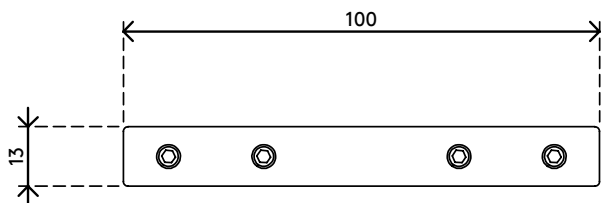

31.492

Addit proteggi cavi - connettore 492

Questa piccola striscia metallica consente di collegare con facilità due lunghezze del proteggi cavi.

- Kit di connessione per canalina proteggi cavi Addit
- Viti a esagono incassato incluse in dotazione
- Assemblaggio facile

Addit proteggi cavi - connettore 492

2020/03/02

31.492

 182 x 125 x 30 mm

 1 pcs

 argento

 1,2 kg

 805410314828