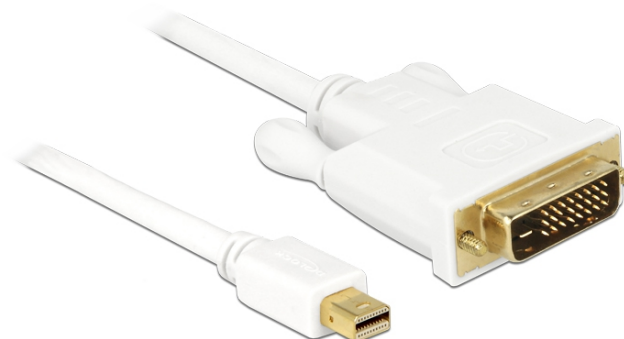

## Delock Kabel mini Displayport samec na DVI 24+1 samec 2 m

### Popis

Tento kabel od Delocku umožňuje připojit zařízení jako např. monitor s DVI konektorem k rozhraní mini Displayport.

2 m

### Specifikace

- Konektor: mini Displayport 20 pinový samec > DVI-D (Dual Link) 24+1 samec
- Mini Displayport 1.1a specifikace
- DVI konektor se šroubky
- Signál: mini DP > DVI
- Průřez kabelu: 32 AWG
- Pozlacené konektory
- Rozlišení až 1920 x 1200 @ 60 Hz (v závislosti na monitoru a použitém systému)
- Délka kabelu cca: 2 m

### Obsah balení

- Kabel mini Displayport na DVI