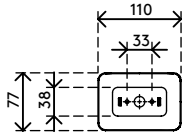

34.452

Addit guide-câbles 82 cm – bureau 452

Adapté aux bureaux d'une hauteur allant jusqu'à 82 cm, le guide-câbles Addit est parfait pour ranger vos câbles de bureau. La base de sol lestée fournit davantage de stabilité et permet au guide de rester droit. Composé de PP recyclé à 100 %.

Vous cherchez l'accord parfait pour votre intérieur ? Nous pouvons customiser la couleur et la longueur pour répondre parfaitement à vos besoins.

- Range les câbles sous le bureau
- Réglage facile en ajoutant/retirant des éléments
- Adapté aux bureaux d'une hauteur allant jusqu'à 820 mm
- 100 % PP recyclé (polypropylène)
- Permet de ranger 18 câbles de 7 mm
- Base de sol lestée
- Longueur : 825 mm
- Fabriqué aux Pays-Bas : design néerlandais, qualité néerlandaise
- Autocollants et vis inclus pour attacher le guide-câbles au bureau
- Éligible au programme de retour Dataflex