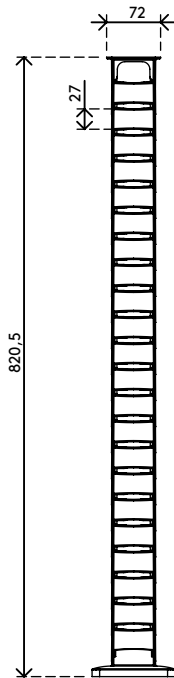

34.452

Addit guide-câbles 82 cm – bureau 452

Adapté aux bureaux d'une hauteur allant jusqu'à 82 cm, le guide-câbles Addit est parfait pour ranger vos câbles de bureau. La base de sol lestée fournit davantage de stabilité et permet au guide de rester droit. Composé de PP recyclé à 100 %.

Vous cherchez l'accord parfait pour votre intérieur ? Nous pouvons customiser la couleur et la longueur pour répondre parfaitement à vos besoins.

- Range les câbles sous le bureau
- Réglage facile en ajoutant/retirant des éléments
- Adapté aux bureaux d'une hauteur allant jusqu'à 820 mm
- 100 % PP recyclé (polypropylène)
- Permet de ranger 18 câbles de 7 mm
- Base de sol lestée
- Longueur : 825 mm
- Fabriqué aux Pays-Bas : design néerlandais, qualité néerlandaise
- Autocollants et vis inclus pour attacher le guide-câbles au bureau
- Éligible au programme de retour Dataflex