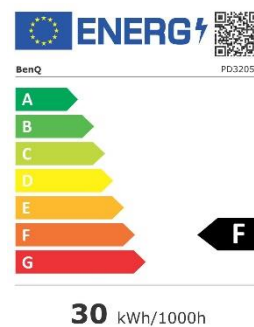

Datenblatt

BenQ DesignVue Monitor PD3205U 81,28 cm / 32" LED Display

- UHD – 3840 x 2160 / 16:9 IPS
- AQCOLOR™ Technologie
- USB-C Power Delivery
- 99% sRGB und Rec.709
- Höhenverstellbarkeit 110 mm + Pivot

Panel

Modell : PD3205U
Art. Nr. / EAN Code : 9H.LKGLA.TBE/ 471 8755 08660 1
Typ : 81,28 cm / 32" Wide TFT, IPS-Panel Technologie
Physikalische Auflösung : 3840 x 2160 UHD / 16:9
Pixelabstand : 0,182 mm
Bild diagonale / -fläche (B x H) : 812,8 mm / 708,4 mm x 398,5 mm
Max. Farben : 1,07 Mrd.
Betrachtungswinkel H/V (CR \geq 10) : 178°/ 178°
Kontrast (statisch) : 1000:1
Kontrast (dynamisch) : 20 Mio.:1
Helligkeit : 350 cd/m²
Farbraum : 99% sRGB und Rec.709
Reaktionszeit : 4 ms (GtG)

Energie

Netzadapter : internes Netzteil
Betriebsspannung : 100V – 240V / 50Hz – 60Hz
Leistungsaufnahme (On Mode) : 168 W
Leistungsaufnahme (Base on Energy Star) : 31.5 W
Leistungsaufnahme (Off Mode) : <0,5 W

Zertifizierungen

Sonstiges : verified by CalMAN, Pantone validated

Umgebung

Betrieb : + 0 ~ +40°C; 10 ~ 90% Luftfeuchtigkeit

Eigenschaften

Gewicht netto : 9.4 kg
Gehäusefarbe : Grau
Größe mit Fuß / ohne Fuß (H x B x T) : 479 – 589 x 714.7 x 256.8 mm / 422x 714.7 x 85.24 mm
Mitgeliefertes Zubehör : Netz-, HDMI-, DP1.4-, USB, USB-C-Kabel, Kurzanleitung, DisplayPilot / Handbuch CD, Hotkey Puck, Werkskalibrierungsprotokoll