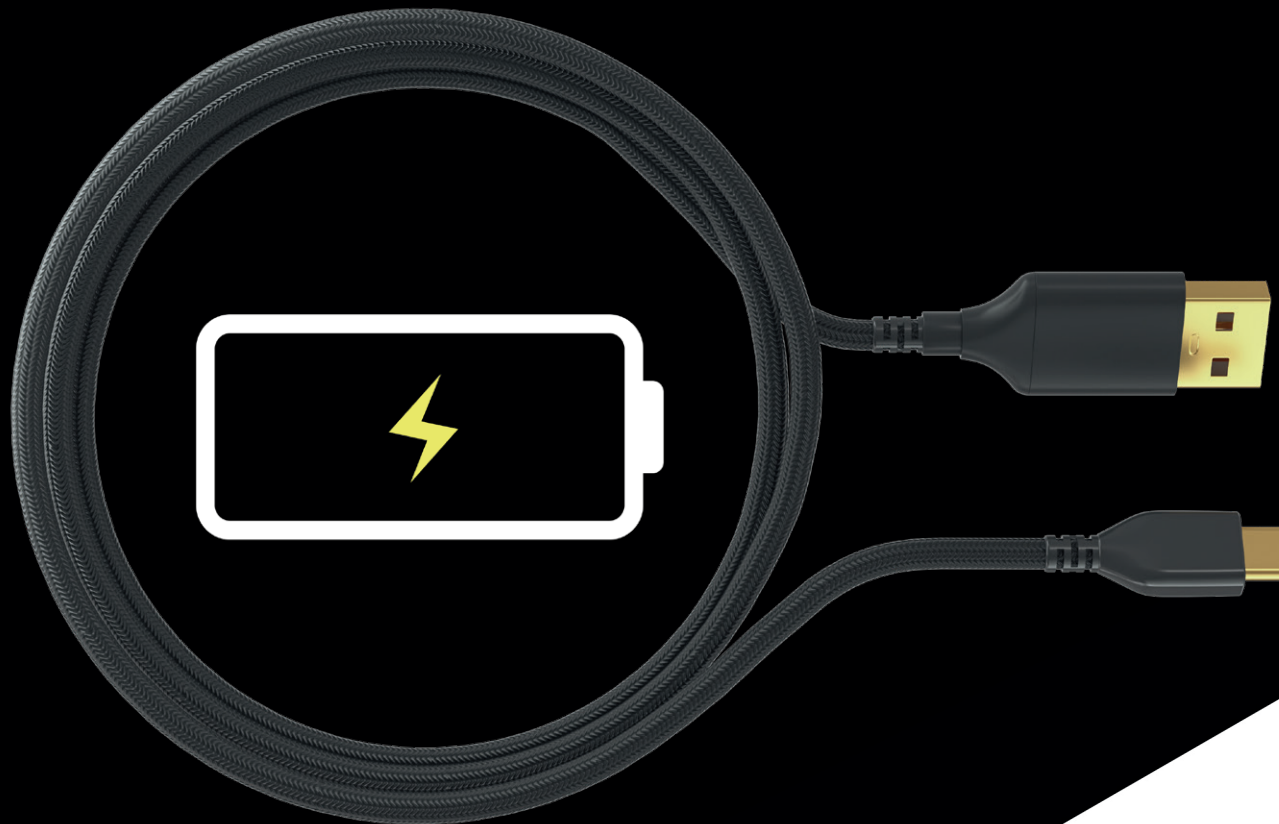

BIS ZU 75 STUNDEN MIT EINER AKKULADUNG SPIELEN.

Ein ganzes Wochenende LAN oder ein 24-Stunden-Stream-Marathon? Kein Problem. Der Akku bietet dir bis zu 75* Stunden Spielzeit. Und wenn es Zeit zum Aufladen ist, schließt du das Kabel an und spielst weiter. Die M42 Wireless wird mit einem Xtrfy EZcord® Pro-Ladekabel geliefert, das für flüssige Bewegungen sorgt, auch wenn die Maus angesteckt ist.

*Abhängig von Hz, Beleuchtung ein/aus und Spielstil.