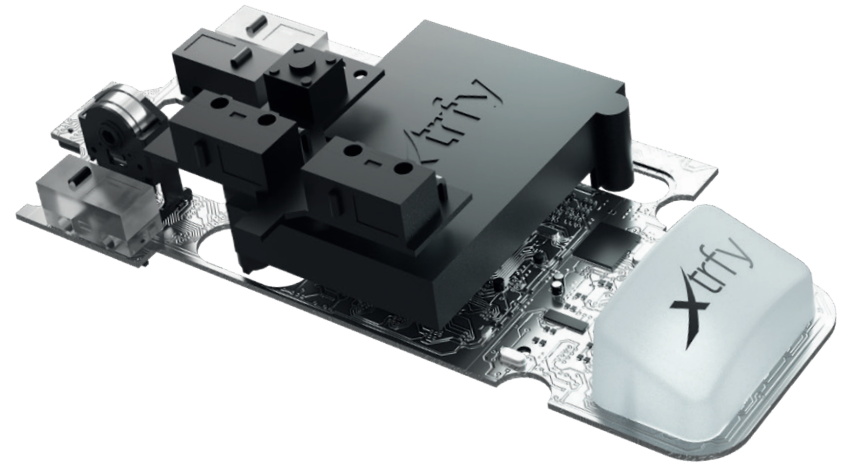

67 GRAMM. MIT EINSTELLBAREM GEWICHTSAUSGLEICH.

Die M42 Wireless ist eine der leichtesten kabellosen Mäuse auf dem Markt. Und da die Gewichtsverteilung einer Maus je nachdem, wie du sie hältst, unterschiedlich empfunden wird, haben wir es möglich gemacht, sie an deinen eigenen Griff anzupassen. Verschiebe den Akku nach vorne oder nach hinten und erlebe eine perfekt ausbalancierte Maus.

BIS ZU 75 STUNDEN MIT EINER AKKULADUNG SPIELEN.

Ein ganzes Wochenende LAN oder ein 24-Stunden-Stream-Marathon? Kein Problem. Der Akku bietet dir bis zu 75* Stunden Spielzeit. Und wenn es Zeit zum Aufladen ist, schließt du das Kabel an und spielst weiter. Die M42 Wireless wird mit einem Xtrfy EZcord® Pro-Ladekabel geliefert, das für flüssige Bewegungen sorgt, auch wenn die Maus angesteckt ist.

*Abhängig von Hz, Beleuchtung ein/aus und Spielstil.

HOCHWERTIGE KOMPONENTEN.

Pixart 3370 Sensor für perfekte kabellose Präzision. Kailh GM 8.0 Schalter für 80 Millionen Klicks. ARM 32-Bit-Mikrocontroller für kompromisslose Geschwindigkeit und Stabilität. Die M42 Wireless ist auf Leistung ausgelegt.

ULTRALEICHT UND DENNOCH LANGLEBIG.

Geringeres Gewicht muss nicht gleichbedeutend mit geringerer Qualität sein. Die Konstruktion der M42 Wireless wurde sorgfältig entwickelt, um das Gewicht zu minimieren und gleichzeitig die Langlebigkeit zu erhalten.