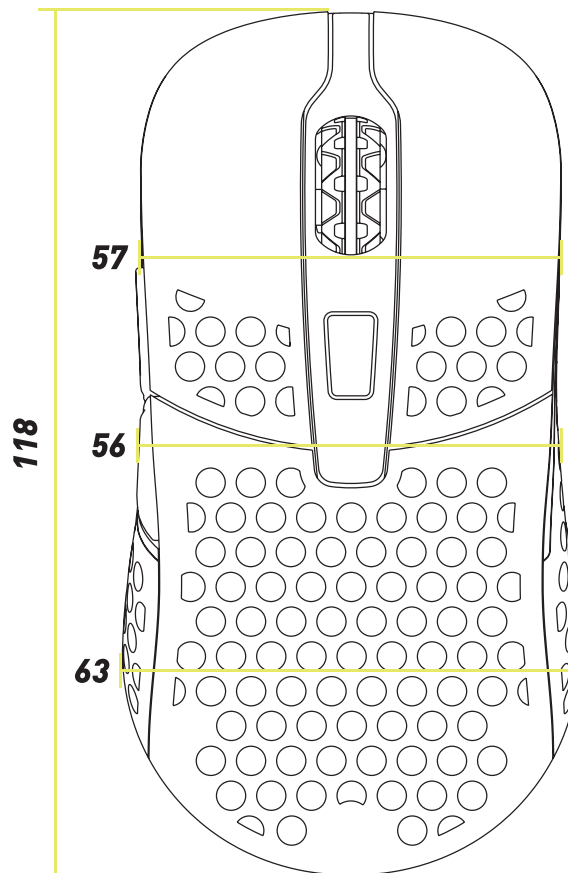

CPI Einstellungen (400-19000)

Polling rate: (125/500/1000 Hz)

Einstellbare LOD und Debounce

Verbindung: 2,4 GHz drahtlos / USB

Anschluss: USB-A zu USB-C Kabel + Adapter + Dongle

Kabeltyp: 1,8 m Xtrfy EZcord Pro

Batterie: 500 mA (bis zu 75 Stunden*)

OS: Win XP/Mac OSX 10.1 oder höher

Garantie EU/US/ASIA: 2/1/1 Jahre

MM

INTERCHANGEABLE PARTS FOR SIZE ADJUSTMENT

* Abhängig von Hz, Beleuchtung an/aus und Spielstil

- 1** Produktübersetzungen
- 2** EAN/UPC-Barcodes und Zertifizierungszeichen
- 3** Produkt USPs