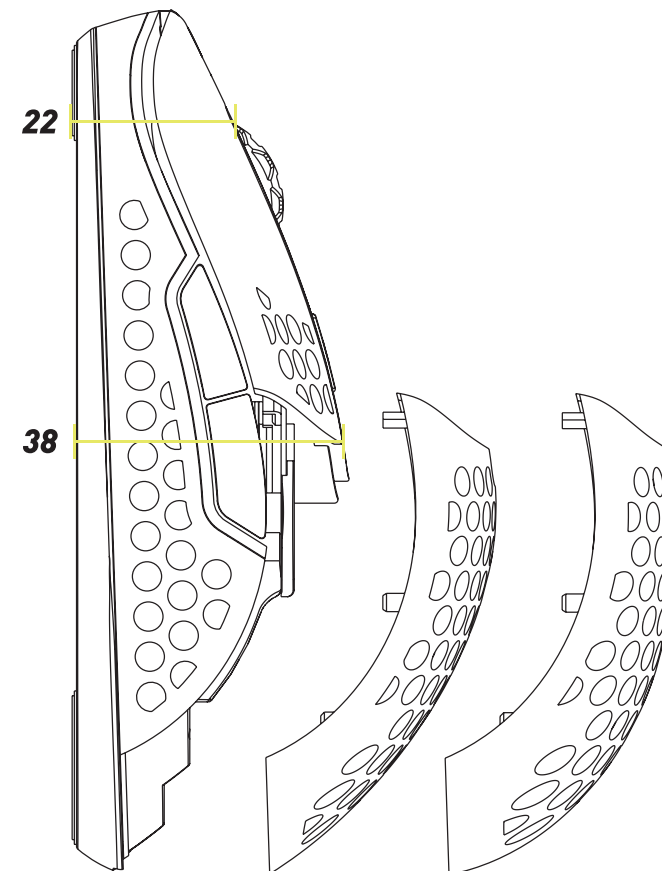

CPI Einstellungen (400-19000)

Polling rate: (125/500/1000 Hz)

Einstellbare LOD und Debounce

Verbindung: 2,4 GHz drahtlos / USB

Anschluss: USB-A zu USB-C Kabel + Adapter + Dongle

Kabeltyp: 1,8 m Xtrfy EZcord Pro

Batterie: 500 mA (bis zu 75 Stunden*)

OS: Win XP/Mac OSX 10.1 oder höher

Garantie EU/US/ASIA: 2/1/1 Jahre

MM

INTERCHANGEABLE PARTS FOR SIZE ADJUSTMENT

* Abhängig von Hz, Beleuchtung an/aus und Spielstil

- 1** Produktübersetzungen
- 2** EAN/UPC-Barcodes und Zertifizierungszeichen
- 3** Produkt USPs