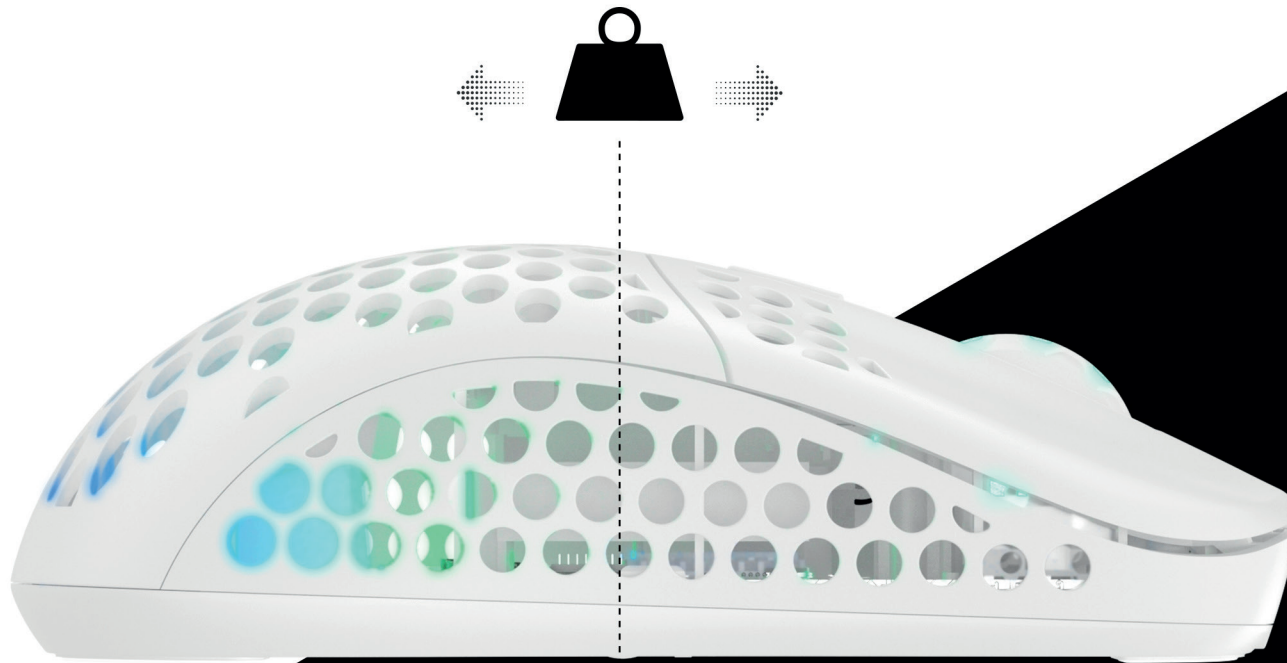

xtrfy

XTRFY M42 WIRELESS - ULTRALEICHTE KABELLOSE GAMING-MAUS

DIE VIELSEITIGSTE XTRFY MAUS. BESSER ALS JE ZUVOR.

Symmetrische Form. Einstellbare Größe. Die M42 Wireless verfügt über das vielseitige Design der Xtrfy M42, das für jeden Gamer eine komfortable Passform bietet. Mit verbesserten Komponenten, erweiterten Funktionen und einer kabellosen Reaktionszeit von 1 ms wird dich diese Maus zu Höchstleistungen anspornen.

KABELLOSE LEISTUNG AUF E-SPORTS-NIVEAU.

Polling Rate von bis zu 1000 Hz. Die gleiche Geschwindigkeit und
Reaktionsfähigkeit wie bei unseren kabelgebundenen Mäusen.

Bei völliger Bewegungsfreiheit.

SYMMETRISCHE FORM. EINSTELLBARE GRÖSSE.

Palm-, Claw- oder Fingertip-Grip? Die M42 Wireless wurde nicht nur mit Blick auf alle Griffarten entwickelt, sondern geht in ihrer Vielseitigkeit sogar noch einen Schritt weiter: Sie ist beidhändig verwendbar. Tausche die Rückschale aus, um die Größe der Maus für eine perfekte Passform anzupassen.

67 GRAMM. MIT EINSTELLBAREM GEWICHTSAUSGLEICH.

Die M42 Wireless ist eine der leichtesten kabellosen Mäuse auf dem Markt. Und da die Gewichtsverteilung einer Maus je nachdem, wie du sie hältst, unterschiedlich empfunden wird, haben wir es möglich gemacht, sie an deinen eigenen Griff anzupassen. Verschiebe den Akku nach vorne oder nach hinten und erlebe eine perfekt ausbalancierte Maus.