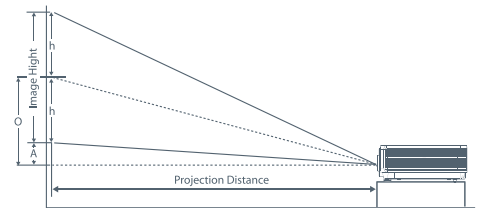

* Contrast is measured using the default Full On Full Off value.

Input and output Terminals

- 1 HDMI 1
- 2 HDMI 2.0
- 3 LAN Port (RJ45 for Network Control)
- 4 HDMI 3 / MHL
- 5 Monitor Output (D-sub 15pin, Female)
- 6 DVI-D Input
- 7 PC 1 Input (D-sub 15pin, Female)
- 8 Composite Video (RCA)
- 9 3D Sync Output
- 10 Service
- 11 USB Type A (1.5A)
- 12 I2V Trigger
- 13 Audio Output (mini Jack)
- 14 Audio Input (mini Jack)
- 15 RCA Audio L / R Input / L / R Output
- 16 DVI-D Input

Dimensions

Distance Chart

Lens		Throw Ratio						
Diagonal	Image Width		Image Height		Offset (A)		O	
(inch) (m)	(inch) (m)	(inch) (m)	(inch) (m)	(inch) (m)	Wide / Tele	Wide / Tele	(inch) (m)	(inch) (m)
80 2.03	68 1.72	42 1.08	2,1 0,054	23,3 0,592	2,1	0,054	23,3	0,592
100 2,54	85 2,15	53 1,35	2,6 0,067	29,1 0,740	2,6	0,067	29,1	0,740
120 3,05	102 2,58	64 1,62	3,2 0,081	35 0,888	3,2	0,081	35	0,888
150 3,81	127 3,23	79 2,02	4,0 0,101	43,7 1,111	4,0	0,101	43,7	1,111
200 5,08	153 3,88	95 2,42	5,3 0,135	58,3 1,481	5,3	0,135	58,3	1,481
300 7,62	254 6,46	159 4,04	7,9 0,202	87,4 2,221	7,9	0,202	87,4	2,221
400 10,16	339 8,62	212 5,38	10,6 0,269	116,6 2,962	10,6	0,269	116,6	2,962