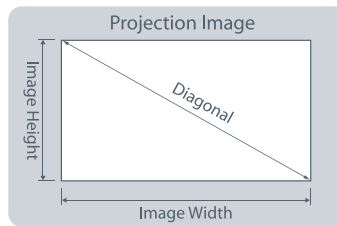

* Contrast is measured using the default Full On Full Off value.

Input and output Terminals

- 1 HDMI 1
- 2 HDMI 2.0
- 3 LAN Port (RJ45 for Network Control)
- 4 HDMI 3 / MHL
- 5 Monitor Output (D-sub 15pin, Female)
- 6 DVI-D Input
- 7 PC 1 Input (D-sub 15pin, Female)
- 8 Composite Video (RCA)
- 9 3D Sync Output
- 10 Service
- 11 USB Type A (1.5A)
- 12 I2V Trigger
- 13 Audio Output (mini Jack)
- 14 Audio Input (mini Jack)
- 15 RCA Audio L / R Input / L / R Output
- 16 DVI-D Input

Dimensions

Distance Chart

Lens		Throw Ratio						
Diagonal	Image Width		Image Height		Offset (A)		O	
(inch) (m)	(inch) (m)	(inch) (m)	(inch) (m)	(inch) (m)	Wide / Tele	Wide / Tele	(inch) (m)	(inch) (m)
80 2.03	68 1.72	42 1.08	2,1 0,054	23,3 0,592	2,1	0,054	23,3	0,592
100 2,54	85 2,15	53 1,35	2,6 0,067	29,1 0,740	2,6	0,067	29,1	0,740
120 3,05	102 2,58	64 1,62	3,2 0,081	35 0,888	3,2	0,081	35	0,888
150 3,81	127 3,23	79 2,02	4,0 0,101	43,7 1,111	4,0	0,101	43,7	1,111
200 5,08	153 3,88	95 2,42	5,3 0,135	58,3 1,481	5,3	0,135	58,3	1,481
300 7,62	254 6,46	159 4,04	7,9 0,202	87,4 2,221	7,9	0,202	87,4	2,221
400 10,16	339 8,62	212 5,38	10,6 0,269	116,6 2,962	10,6	0,269	116,6	2,962