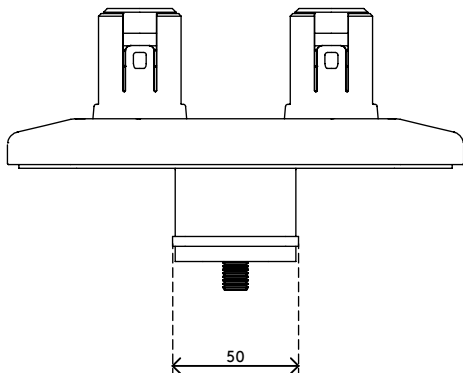

viewprime ^x

Viewprime Tischklemme S - Befestigung 940

2021/03/25

65.940

243x 155 x 175 mm

1 pcs

weiß

2,35 kg

805410659400