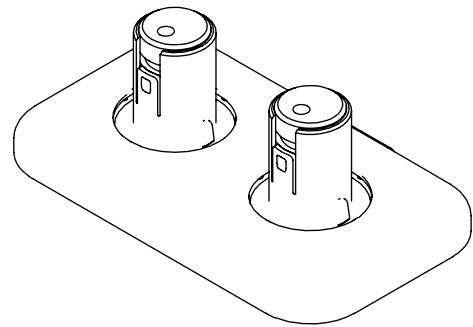

viewprime ^x

Viewprime Tischklemme S - Befestigung 940

2021/03/25

65.940

243x 155 x 175 mm

1 pcs

weiß

2,35 kg

805410659400