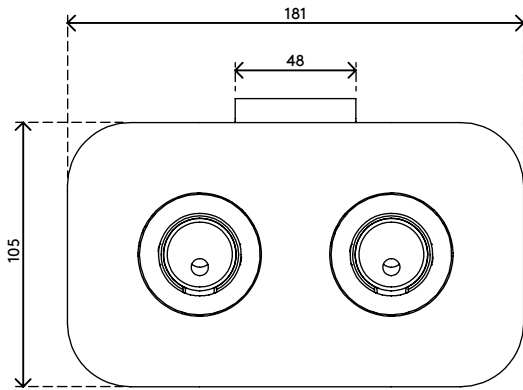

viewprime ^x

Viewprime Tischklemme S - Befestigung 940

2021/03/25

65.940

243x 155 x 175 mm

1 pcs

weiß

2,35 kg

805410659400