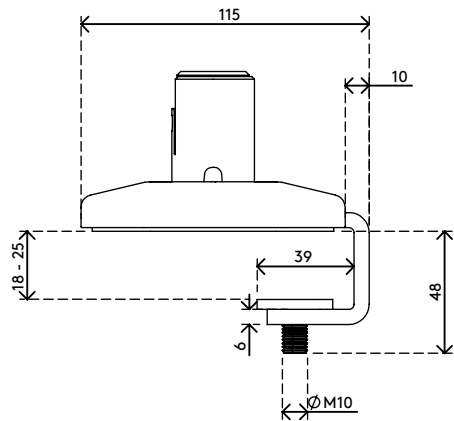

viewprime ^x

Viewprime Tischklemme S - Befestigung 940

2021/03/25

65.940

243x 155 x 175 mm

1 pcs

weiß

2,35 kg

805410659400