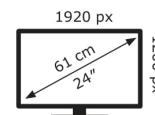

19 kWh/1000h

ABCDEF**G**
HDR
22 kWh/1000h