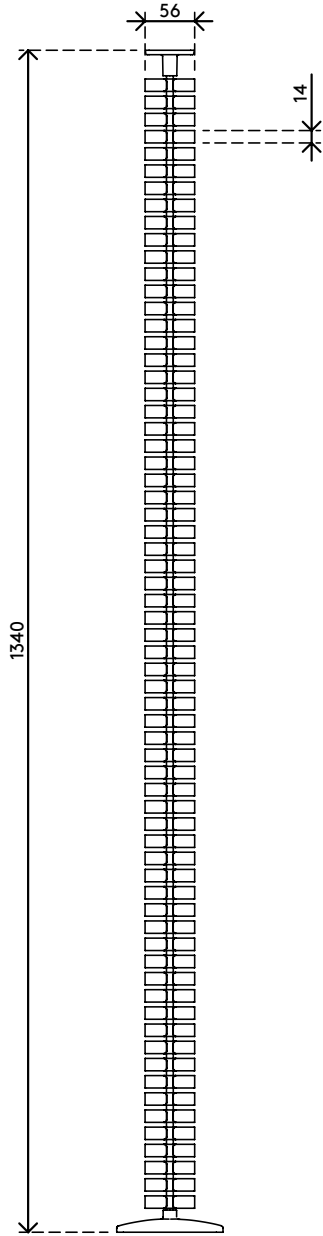

34.372

Addit vertebra passacavi Sit-Stand 372

La vertebra passacavi Addit per scrivanie regolabili le permette di nascondere i cavi dei suoi dispositivi raggruppandoli in modo ordinato dalla scrivania al pavimento. Grazie all'ingegnoso design rettangolare, la vertebra non si attorciglia e arriva dritta fino al pavimento, dove una base più pesante la mantiene stabile e in posizione verticale. Ecco perché questo prodotto è perfetto per tutte le postazioni di lavoro regolabili in altezza fino a 127 cm. Le piacerebbe trasformare il suo luogo di lavoro in un ambiente ordinato e sicuro? La vertebra passacavi Addit per scrivanie regolabili è la soluzione che fa al caso suo!

- Nasconde e raggruppa i cavi sotto la scrivania
- Lunghezza: 1.340 mm
- Adatto alle scrivanie regolabili in altezza fino a 1.270 mm
- Facilmente adattabile aggiungendo/rimuovendo pezzi
- Base da pavimento più pesante per una maggiore stabilità
- Pensato per 12 cavi di massimo 7 mm di spessore
- Disponibile in 3 colori: argento, bianco o nero
- Combinabile con il set di fissaggio magnetico 34.382 per scrivanie con traverse/gambe in metallo

addit

Addit vertebra passacavi Sit-Stand 372

2018/11/29

34.372

 370 x 290 x 62 mm

 1 pcs

 argento

 0,845 kg