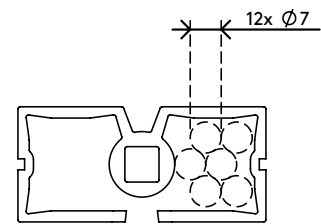

34.372

Addit vertebra passacavi Sit-Stand 372

La vertebra passacavi Addit per scrivanie regolabili le permette di nascondere i cavi dei suoi dispositivi raggruppandoli in modo ordinato dalla scrivania al pavimento. Grazie all'ingegnoso design rettangolare, la vertebra non si attorciglia e arriva dritta fino al pavimento, dove una base più pesante la mantiene stabile e in posizione verticale. Ecco perché questo prodotto è perfetto per tutte le postazioni di lavoro regolabili in altezza fino a 127 cm. Le piacerebbe trasformare il suo luogo di lavoro in un ambiente ordinato e sicuro? La vertebra passacavi Addit per scrivanie regolabili è la soluzione che fa al caso suo!

- Nasconde e raggruppa i cavi sotto la scrivania
- Lunghezza: 1.340 mm
- Adatto alle scrivanie regolabili in altezza fino a 1.270 mm
- Facilmente adattabile aggiungendo/rimuovendo pezzi
- Base da pavimento più pesante per una maggiore stabilità
- Pensato per 12 cavi di massimo 7 mm di spessore
- Disponibile in 3 colori: argento, bianco o nero
- Combinabile con il set di fissaggio magnetico 34.382 per scrivanie con traverse/gambe in metallo

addit

Addit vertebra passacavi Sit-Stand 372

2018/11/29

34.372

 370 x 290 x 62 mm

 1 pcs

 argento

 0,845 kg