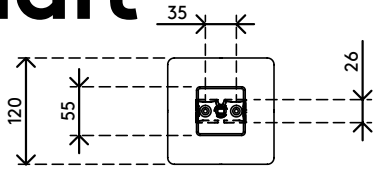

addit

Addit vertebra passacavi Sit-Stand 372

2018/11/29

34.372

370 x 290 x 62 mm

1 pcs

argento

0,845 kg

805410343729