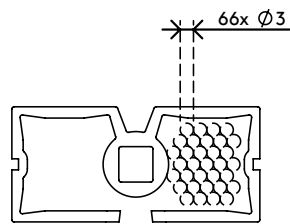

34.372

Addit vertebra passacavi Sit-Stand 372

La vertebra passacavi Addit per scrivanie regolabili le permette di nascondere i cavi dei suoi dispositivi raggruppandoli in modo ordinato dalla scrivania al pavimento. Grazie all'ingegnoso design rettangolare, la vertebra non si attorciglia e arriva dritta fino al pavimento, dove una base più pesante la mantiene stabile e in posizione verticale. Ecco perché questo prodotto è perfetto per tutte le postazioni di lavoro regolabili in altezza fino a 127 cm. Le piacerebbe trasformare il suo luogo di lavoro in un ambiente ordinato e sicuro? La vertebra passacavi Addit per scrivanie regolabili è la soluzione che fa al caso suo!

- Nasconde e raggruppa i cavi sotto la scrivania
- Lunghezza: 1.340 mm
- Adatto alle scrivanie regolabili in altezza fino a 1.270 mm
- Facilmente adattabile aggiungendo/rimuovendo pezzi
- Base da pavimento più pesante per una maggiore stabilità
- Pensato per 12 cavi di massimo 7 mm di spessore
- Disponibile in 3 colori: argento, bianco o nero
- Combinabile con il set di fissaggio magnetico 34.382 per scrivanie con traverse/gambe in metallo

addit

Addit vertebra passacavi Sit-Stand 372

2018/11/29

34.372

 370 x 290 x 62 mm

 1 pcs

 argento

 0,845 kg