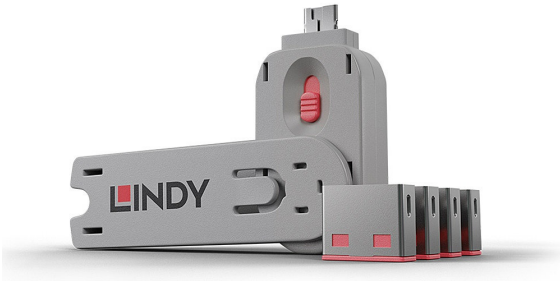

Port Blocker USB Tipo A - Chiave e 4 serrature, Rosa

Cod.Art.: 40450

Descrizione

- Blocca fisicamente l'accesso a porte USB Tipo A
- Facile e veloce da utilizzare
- Chiave singola & 4 serrature Tipo A
- Disponibili anche confezioni da 10 serrature (senza chiave) o con 1 chiave singola
- 2 anni di garanzia

I Port Blocker USB sono piccoli accessori utili per impedire fisicamente accessi non autorizzati a porte USB. Una volta inserita la serratura con la relativa chiave, la porta USB risulta inaccessibile, evitando così che vengano inserite pen drive, memorie di massa e dispositivi mobili in workstation o in qualsiasi porta USB presente in luoghi pubblici.

L'utilizzo è molto semplice, basta inserire la chiave con una serratura in una porta USB, tramite il meccanismo di rilascio della chiave la serratura rimane inserita mentre la chiave viene estratta. Per rimuovere la serratura, reinserire la chiave per riagganciarla ed estrarla dalla porta.

Nota Bene: questa chiave è compatibile solo con i Port Blocker dello stesso colore

Dettagli Tecnici

ANSCHLÜSSE –

- USB Typ A

PHYSISCHE EIGENSCHAFTEN –

- Gehäuseabmessungen (ca.) BxTxH - 55x19x12mm (2.17x0.75x0.47in)
- Gehäusematerial - ABS
- Nettogewicht Gerät/e - 0.01kg (0.02lb)
- Pink