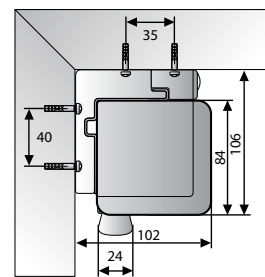

PREISLISTE
S 84

ZUBEHÖR
S 110

Handbediente Projektionswand in hohe Qualität

Easy Install mit Kunststoffhalterungen

Dreieckiger Fallstab

◀ 120° 1.0

◀ 100° 1.1

◀ 70° 1.5

◀ 60° 2.4

◀ 40° 2.4

PROSCREEN

Bildformate	Außenmaße H x B cm	Nutzmaße H x B cm	Nominale Diagonale		Gehäuselänge (RAL 9016) mm	Nettogewicht kg	Tuchsorten				
			cm	Inch			Mattweiß Art-Nr.	High Contrast Art-Nr.	Datalux Art-Nr.	High Power® Art-Nr.	HCHP® Art-Nr.
4:3	138 x 180	126 x 168	210	83"	1914	11	10200016	10200130	10200030	10200018	10200162
	153 x 200	143 x 190	238	94"	2134	13	10200008	10200131	10200031	10200020	10200163
	168 x 220	158 x 210	263	103"	2334	15	10200123	10200132	10200124	10200125	10200164
	183 x 240	173 x 230	288	113"	2534	16	10200009	10200133	10200032	10200022	10200165
	213 x 280	203 x 270	338	133"	2934	19	10200005	10200134	10200034		
16:9	102 x 180	95 x 168	193	76"	1914	11	10200152	10200135	10200153	10200157	10200166
	117 x 200	107 x 190	218	86"	2134	12	10200035	10200136	10200036	10200158	10200167
	128 x 220	118 x 210	241	95"	2334	15	10200126	10200137	10200127	10200159	10200168
	139 x 240	129 x 230	264	104"	2534	15	10200023	10200138	10200029	10200160	10200169
	162 x 280	152 x 270	310	122"	2934	18	10200090	10200139	10200091		
16:10	115 x 180	105 x 168	217	85"	1914	11	10200161		10200140	10200145	10200170
	129 x 200	119 x 190	224	88"	2134	12	10201062		10200141	10200146	10200171
	141 x 220	131 x 210	248	97"	2334	15	10201068		10200142	10200147	10200172
	154 x 240	144 x 230	271	107"	2534	16	10201061		10200143	10200148	10200173
	179 x 280	169 x 270	318	125"	2934	18	10201069		10200144	10200149	10200174
1:1	160 x 160	151 x 151			1714	10	10200001		10200026	10200011	10200175
	180 x 180	173 x 173			1914	12	10200002		10200027	10200013	10200176
	200 x 200	195 x 195			2134	14	10200004		10200028	10200015	10200177
	220 x 220	215 x 215			2334	15	10200121		10200122	10200150	10200178
	240 x 240	235 x 235			2534	17	10200006		10200033	10200151	10200179