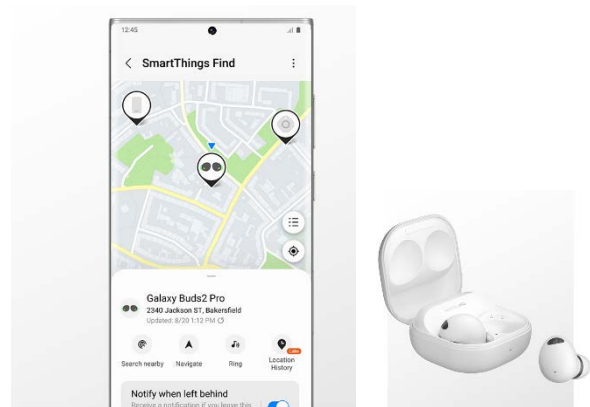

Aktiver Suchhelfer

Hast du deine Galaxy Buds2 Pro verlegt, hilft dir SmartThings-Find auf dem verbundenen, kompatiblen Smartphone beim Wiederfinden.⁶ Das gilt für einzelne Ohrhörer genauso wie für das Ladeetui. Entfernst du dich von deinen Ohrhörern, kann dich dein Smartphone benachrichtigen und so helfen ein Vergessen oder Verlieren zu vermeiden.