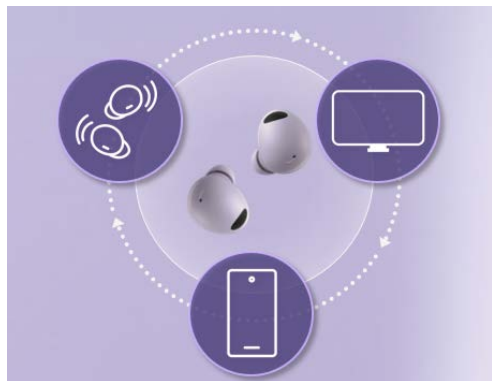

Funktionsübersicht

Verbindungsfreudig

Koppel deine Galaxy Buds2 Pro gleichzeitig mit kompatiblen Smartphones, Tablets, Smartwatches und Smart TV³. Sie erkennen selbstständig, welche der Quellen du momentan nutzt. Erhältst du zum Beispiel beim Fernsehen einen Anruf, wechseln die Ohrhörer automatisch zum Smartphone – und nach dem Telefonat ohne weitere Aktion deinerseits wieder zum TV zurück.