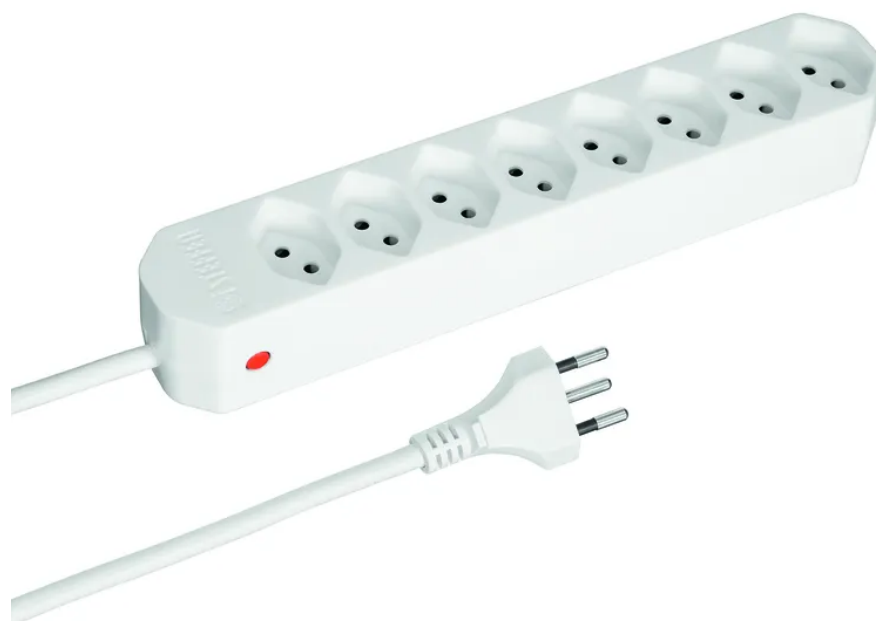

Steckdosenleiste COMPACT 8xT13 1.5m ws

Artikel-Nr: 200130218 C
EAN Code: 7611007147594

Beschreibung

Steckdosenleiste COMPACT 8xT13 längs, Kabel Td H05VV-F 3G1mm2, Kabellänge 1.5m, Stecker T12, Reset-Knopf (rückstellbarer Überstromschutz), weiss

Spezifikationen

Typ	Steckdosenleiste Standard
Marke	STEFFEN
Modell	Compact
Anzahl Steckdosen	8
Steckdosentyp	Typ 13
Steckdosenfarbe	Weiss
Steckdosenausrichtung	längs
Erhöhter Berührungsschutz	Nein
Schalter	Nein
Nennstrom	10
Nennspannung	230
Nennfrequenz	50 - 60
Nennleistung	2300
Kabeltyp	H05VV-F (Td)
Leiteranzahl	3
Leiterquerschnitt	1
Kabellänge	1.5
Kabelfarbe	Weiss
Steckertyp	Typ 12
Hauptwerkstoff	Kunststoff
Halogenfrei	Nein
UV-beständig	Nein
Produktfarbe	Weiss
Verwendung	Innen
K2 Baustellentauglich	Nein
Schutzart	IP20
Einsatztemperaturbereich	-5...+45
Sicherheitsfunktionen	Überstromschutz
Produkthöhe	250
Produktbreite	70
Produkttiefe	40
Gewicht netto	0.390
Verpackungsart	Schrumpffolie