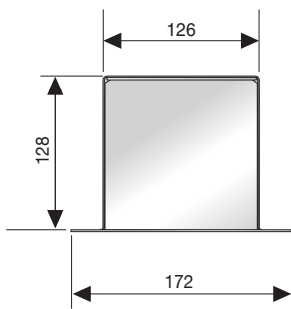

### Tensioned DescenderPro

Außenmaß	Nutzmaß	Schwarzer Vorlauf	Größen in mm, siehe Maßskizze				Preis	Mattweiß	Preis	HD-Progressive 1.1
			L1	L2	L3	L4				
<b>Format 16:9</b>										
142 x 200	107 x 190	30 cm	2378	2348	2329	2113	2.242,- €	7459 000 500	2.669,- €	7459 000 522
153 x 220	118 x 210	30 cm	2578	2548	2529	2325	2.358,- €	7459 000 501	2.806,- €	7459 000 523
164 x 240	129 x 230	30 cm	2778	2748	2729	2539	2.678,- €	7459 000 502	3.187,- €	7459 000 524
176 x 260	141 x 250	30 cm	2978	2948	2929	2751	2.768,- €	7459 000 503	3.294,- €	7459 000 525
187 x 280	152 x 270	30 cm	3178	3148	3129	2967	2.857,- €	7459 000 504	3.400,- €	7459 000 526
198 x 300	163 x 290	30 cm	3378	3348	3329	3181	3.063,- €	7459 000 505	3.645,- €	7459 000 527
209 x 320	174 x 310	30 cm	3603	3573	3554	3397	3.430,- €	7459 000 506	4.082,- €	7459 000 528
221 x 340	186 x 330	30 cm	3823	3793	3774	3615	3.775,- €	7459 000 507	4.492,- €	7459 000 529
232 x 360	197 x 350	30 cm	3978	3948	3929	3757	3.825,- €	7459 000 508	4.552,- €	7459 000 530
243 x 380	208 x 370	30 cm	4178	4148	4129	3969	4.031,- €	7459 000 509	4.798,- €	7459 000 531
254 x 400	219 x 390	30 cm	4378	4348	4329	4089	4.237,- €	7459 000 510	5.042,- €	7459 000 532
<b>Format 16:10</b>										
154 x 200	119 x 190	30 cm	2378	2348	2329	2127	2.242,- €	7459 000 511	2.669,- €	7459 000 533
166 x 220	131 x 210	30 cm	2578	2548	2529	2341	2.358,- €	7459 000 512	2.806,- €	7459 000 534
179 x 240	144 x 230	30 cm	2778	2748	2729	2525	2.678,- €	7459 000 513	3.187,- €	7459 000 535
191 x 260	156 x 250	30 cm	2978	2948	2929	2771	2.768,- €	7459 000 514	3.294,- €	7459 000 536
204 x 280	169 x 270	30 cm	3178	3148	3129	2933	2.857,- €	7459 000 515	3.400,- €	7459 000 537
216 x 300	181 x 290	30 cm	3378	3348	3329	3145	3.063,- €	7459 000 516	3.645,- €	7459 000 538
229 x 320	194 x 310	30 cm	3603	3573	3554	3355	3.430,- €	7459 000 517	4.082,- €	7459 000 539
241 x 340	206 x 330	30 cm	3823	3793	3774	3567	3.775,- €	7459 000 518	4.492,- €	7459 000 540
254 x 360	219 x 360	30 cm	3978	3948	3929	3779	3.825,- €	7459 000 519	4.552,- €	7459 000 541
266 x 380	231 x 370	30 cm	4178	4148	4129	3991	4.031,- €	7459 000 520	4.798,- €	7459 000 542
279 x 400	244 x 390	30 cm	4378	4348	4329	4105	4.237,- €	7459 000 521	5.042,- €	7459 000 543