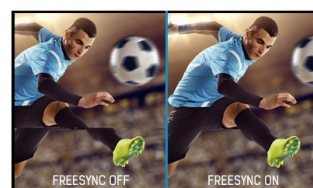

**21.5" (54.6 cm) Monitor mit IPS-Panel-Technologie und 100Hz Bildwiederholfrequenz**

Das elegante Edge-to-Edge-Design macht den ProLite XU2292HSU perfekt für Multi-Monitor-Setups. Die IPS-Panel-Technologie bietet eine präzise und konsistente Farbwiedergabe mit weiten Betrachtungswinkeln. Die Bildwiederholfrequenz von 100Hz sorgt zusammen mit der FreeSync-Funktion für eine sofortige, spürbare Verbesserung der Bildqualität. Dank der hohen Kontrast- und Helligkeitswerte bietet der Monitor eine hervorragende Leistung für Foto- und Webdesign. Ausgestattet mit Lautsprechern, 2 USB 3.2-Anschlüssen, einer Kopfhörerbuchse, HDMI- und DisplayPort-Anschlüssen, einer Funktion zur Reduzierung von blauem Licht zur Verringerung der Ermüdung der Augen, ist dieser Monitor eine hervorragende Wahl für Multi-Monitor-Konfigurationen und Büroanwendungen.

Erhältlich auch mit höhenverstellbarem Standfuß : [ProLite XUB2292HSU-B6](#)

100Hz

FreeSync™ Technologie

Die AMD FreeSync™ Technologie macht Schluss mit abgehackten Spielverläufen und Bildschirm-Tearing, sie liefert eine flüssige artefaktfreie Performance bei praktisch jeder Bildrate.

## 01 DISPLAY EIGENSCHAFTEN

Design	Dreiseitig rahmenloses Design
Bilddiagonale	21.5", 54.6cm
Panel-Technologie	IPS Panel Technologie LED, matte Oberfläche
Physikalische Auflösung	1920 x 1080 @100Hz (2.1 megapixel Full HD)
Bildformat	16:9
Helligkeit	250 cd/m <sup>2</sup>
Kontrastverhältnis	1000:1
Erweitertes Kontrast Verhältnis	80M:1
Reaktionszeit (MPRT)	0.4ms
Blickwinkel	horizontal/vertikal: 178°/178°, rechts/links: 89°/89°, nach oben/unten: 89°/89°
Farbunterstützung	16.7mln (sRGB: 99%; NTSC: 72%)
Horizontalfrequenz	30 - 115kHz
Arbeitsfläche H x B	476.1 x 267.8mm, 18.7 x 10.5"
Pixelabstand	0.248mm
Farbe	matt, schwarz