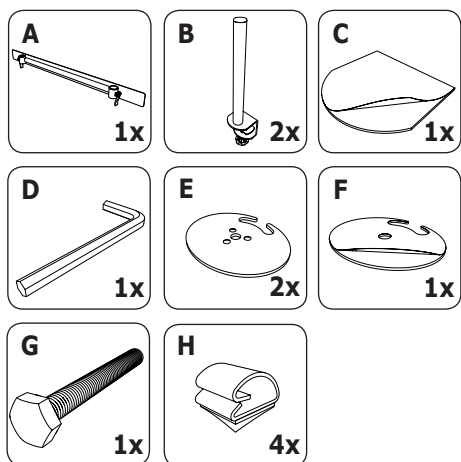

52.112

Installation manual / Installatie handleiding
 Manuel d'installation / Installations-handbuch
 Manuale d'installazione / Manual de instalación

Dataflex International BV
 P.O. Box 713
 2920 CA Krimpen a/d IJssel
 The Netherlands