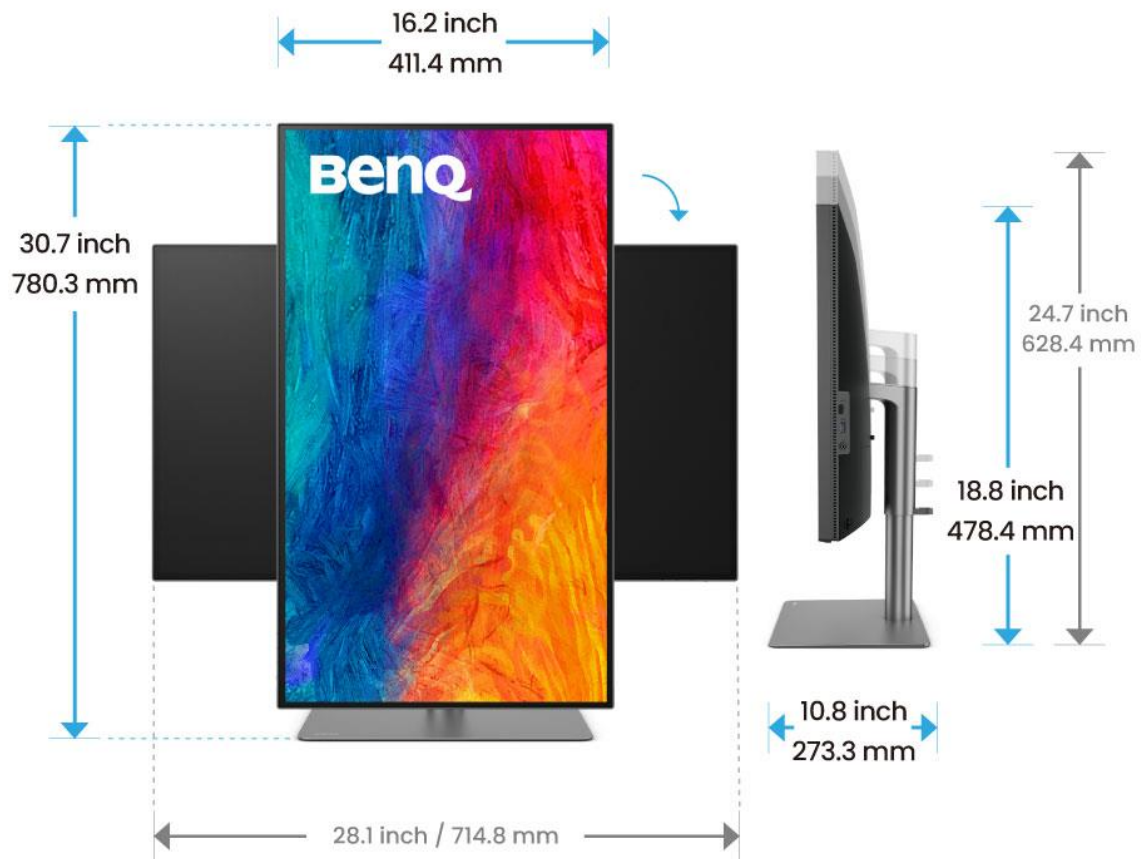

BENQ PD3225U DATENBLATT

Designer-Monitore

PRODUKT HIGHLIGHTS

- Thunderbolt 3 Support
- Link Mac Displays
- Modernes Slim-Edge Design

TECHNISCHE DATEN

PD3225U	Produktfarbe	Schwarz
	EAN Code	4718755093265
	Artikel Nr.	9H.LLYLA.TBE
	Garantie	3 Jahre PUR-Service
Display	Bildschirmgröße	31.5"/ 80,0 cm
	Panel Typ	IPS-Panel
	Seitenverhältnis	16:9
	Physikalische Auflösung	3840 x 2160
	Bild diagonale / Bildfläche (B x H)	697,3 x 392,2 mm
	PPI	140
	Helligkeit	400nits
	Kontrast (statisch)	2000:1
	Kontrast (dynamisch)	20Mio.:1
	Betrachtungswinkel H / V (CR≥10)	178°/178°
	Reaktionszeit	5 ms (GtG)
	Bildschirmfarben	1,07 Milliarden Farben (10bit)
	Farbräume	98% P3; 99% Rec.709; 99% sRGB
	Bildqualität	EyeSafe 2.0; Low Blue light (Hardware); Eye Comfort 2.0; Flicker-free
	Bildwiederholfrequenz	60 Hz
Größe und Gewicht	Maße bei max. Höhe (H x W x T)	478,4 x 628,4 x 272,3 mm
	Gewicht netto	13,40 kg
	Höhenverstellbarkeit	150mm
	Drehbarkeit	30°/30°
	Neigebereich	-5° / +20°
	VESA-Wandhalterung	100 x 100 mm
Extras	Features	Flicker-free Technology, Low Blue Light, Color Weakness, ePaper, Eye Reminder, Brightness Intelligence Gen2 (B.I. Gen2)
	Lautsprecher	Lautsprecher (2x 2,5 Watt)
	Mikrofon	-
Anschlüsse	1x HDMI (v2.0), 2x DisplayPort (v1.4), 2xThunderbolt 3, 3x USB 3.2, 1 x USB-C, 1x USB-B USB Lautsprecher-Ausgang (Klinke)	
	Mitgeliefertes Zubehör	Netz-, DP- Kabel, Kurzanleitung
Strom	Nennspannung	100 - 240V
	Stromverbrauch (s.v.)	25 Watt
	S.v. Standby	< 0,5 Watt
	S.v. Sleep Mode	< 0,5 Watt
Zertifizierung	Energy Star 8.0, EPEAT Bronze, TCO 9.0, TÜV Zertifiziert (EyeSafe 2.0;Low BlueLight; Eye Comfort 2.0; Flicker-free)	