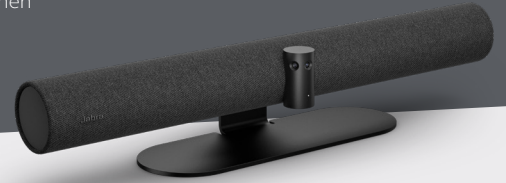

PANACAST 50

Für Sie entwickelt: Die erste intelligente Videobar für das neue Normal*

- › Beeindruckender Sound vom Weltmarktführer für professionelle Audiotechnologie
- › Dank des einzigartigen 180°-Sichtfelds bleiben alle Teilnehmer mit Abstand im Bild(e)
- › Virtual Director passt Videos in Echtzeit intelligent an – für umfassende Meetings
- › Die Funktionen Safety Capacity und Room Usage Insights generieren für Ihre Meetingräume anonymisierte Daten zu Raumbelegung und -nutzung
- › Intelligent Zoom passt das Sichtfeld automatisch an, um alle Gesprächsteilnehmenden miteinzubeziehen
- › Einfache Remote-Verwaltung dank Verbindung über das Netzwerk
- › Whiteboard-Sharing in Echtzeit für noch umfassendere Zusammenarbeit unabhängig vom Ort
- › Zahlreiche intelligente Funktionen dank einzigartiger fortschrittlicher Systemarchitektur
- › Plug-and-play-fähig für schnelles Einrichten und höchsten Benutzerkomfort