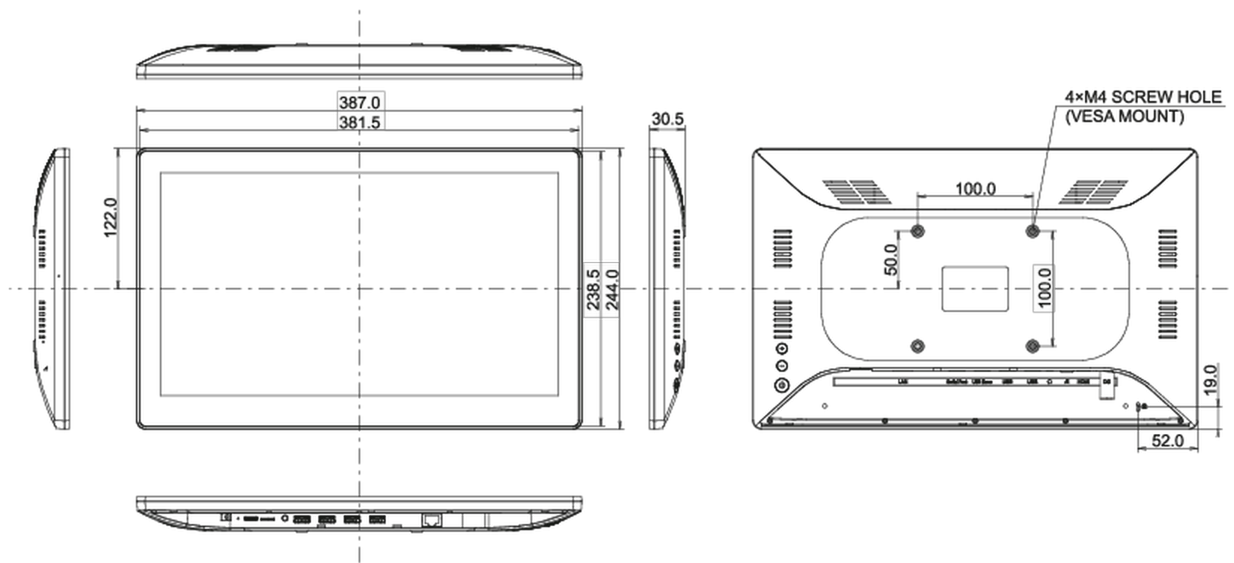

06 MECHANISCH

Ausrichtung Querformat, Hochformat, Face-up

VESA Halterung 100 x 100mm

07 ENTHALTENES ZUBEHÖR

Anleitungen Leitfaden zur Inbetriebnahme, Sicherheits-Hinweise

Sonstige Netzteil

Kabelabdeckung ja

08 STROMVERWALTUNG

Netzteil extern

Stromversorgung DC 12 V

Leistungsaufnahme 12W typisch

09 LEISTUNG

Vorschriften CE

Sonstiges REACH SVHC über 0.1% Blei enthalten

10 ABMESSUNGEN / GEWICHT

Produkt Abmessungen B x H x T 387 x 244 x 30.5mm

Verpackung Abmessungen B x H x T 477 x 295 x 75mm

Gewicht (ohne Verpackung) 1.5kg

Gewicht (inkl Verpackung) 2.4kg

EAN code 4948570118014

Alle Warenzeichen sind eingetragene Handelsmarken. Irrtum und Änderungen in den Spezifikationen vorbehalten. Alle LCD's erfüllen die ISO-9241-307:2008 Pixelfehlerklasse.