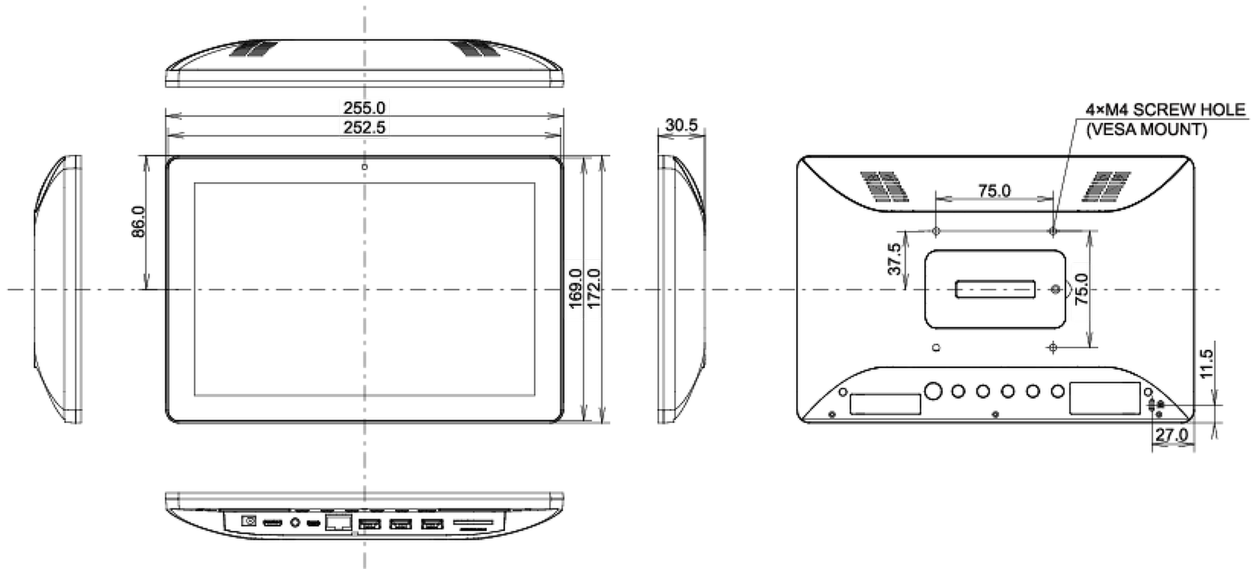

01 DISPLAY EIGENSCHAFTEN

Design	Edge to edge Glas
Bilddiagonale	10.1", 25.5cm
Panel-Technologie	IPS Panel Technologie, LED
Physikalische Auflösung	1280 x 800
Bildformat	16:10
Helligkeit	450 cd/m ² typisch
Helligkeit	385 cd/m ² mit Touch Panel
Kontrastverhältnis	1000:1 mit Touch Panel
Lichtdurchlässigkeit	85%
Reaktionszeit (GTG)	25ms
Blickwinkel	horizontal/vertikal: 160°/160°, right/left: 80°/80°, up/down: 80°/80°
Farbunterstützung	16.7mIn 8bit
Arbeitsfläche H x B	216.6 x 135.4mm, 8.5 x 5.3"
Pixelabstand	0.1692mm
Gehäusefarbe/art	schwarz, matt

06 MECHANISCH

Ausrichtung Querformat, Hochformat, Face-up

VESA Halterung 75 x 75mm

07 ENTHALTENES ZUBEHÖR

Anleitungen Leitfaden zur Inbetriebnahme, Sicherheits-Hinweise

Sonstige Netzteil

Kabelabdeckung yes

08 STROMVERWALTUNG

Netzteil extern

Stromversorgung DC 12 V

Leistungsaufnahme 7W typisch

09 LEISTUNG

Vorschriften CE

Sonstiges REACH SVHC über 0,1% Blei enthalten

10 ABMESSUNGEN / GEWICHT

Produkt Abmessungen B x H x T 255 x 172 x 30.5mm

Verpackung Abmessungen B x H x T 398 x 223 x 68mm

Gewicht (ohne Verpackung) 0.8kg

Gewicht (inkl Verpackung) 1.36kg

EAN code 4948570117116

Alle Warenzeichen sind eingetragene Handelsmarken. Irrtum und Änderungen in den Spezifikationen vorbehalten. Alle LCD's erfüllen die ISO-9241-307:2008 Pixelfehlerklasse.