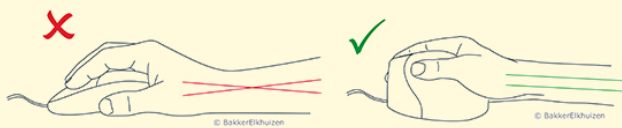

PRF Mouse Wireless

Strengem Design und luxuriöser Ausstrahlung

Bei der PRF Mouse Wireless handelt es sich um eine ergonomische vertikale Maus. Der Winkel der Maus sorgt für die richtige Haltung von Arm und Handgelenk.

Die Form der Maus sorgt dafür, dass die Handfläche gut auf der Maus aufliegt. Man greift sie denn auch in einer Handschüttelhaltung.

Die Handschüttelhaltung einer vertikale Maus sorgt dafür, dass das Handgelenk weniger stark zur Seite gebeugt wird, wodurch sich der Unterarm weniger stark nach innen dreht (Schmid et al., 2015). Dadurch ist die Muskelaktivität im Unterarm geringer als bei einer Standardmaus (Quemelo & Vieira, 2013).

Studien zeigen, dass die Verwendung einer vertikalen Maus dafür sorgt, dass sich Arm und Handgelenk schneller erholen und Handbeschwerden schneller verschwinden (Aarås et al., 2001).

Die neueste ergonomische Maus von BakkerElkhuizen

Im Laufe des Tages verwenden Sie Ihre Maus sehr oft. Mit einer traditionellen Maus verdrehen Sie Ihre Handgelenke, verkramphen Ihre Arme und belasten Ihre Schultern. Um dem vorzubeugen gibt es verschiedene Arten von ergonomischen Mäusen auf dem Markt. Eine vertikale Maus ist eine Maus, bei der die Hand eine Handschüttelhaltung einnimmt. Das bedeutet, dass Handgelenk und Unterarm weniger belastet werden. Eine gute Maus beugt physischen Problemen vor. Wenn Sie die falsche Maus benutzen, kann dies zu Schmerzen und Problemen in Schultern, Unterarmen und Händen führen. Mit einer vertikalen Maus beugen Sie vielen solcher Problemen vor.