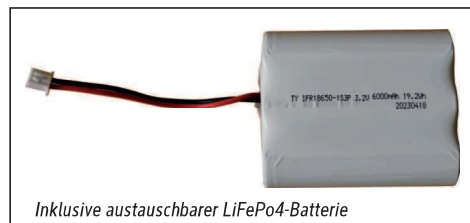

- **Trend-Designleuchte für kabelloses Ambiente-Licht**
- **Top Qualität: Beschichtete Aluminiumleuchte inkl. hochwertigem LiFe-PO4-Akku**
- **Überall wie einen Freund mitnehmen: Am Besprechungstisch, im Bistro, als Lese- und Nachttischleuchte, im Keller, auf der überdachten Terrasse**
- **Lithium-Eisenphosphat-Akku mit großer Sicherheit und sehr langer Lebensdauer von ca. 10 Jahren: Unempfindlicher bei hohen Temperaturen, Überladen, Kurzschlüssen oder mechanischen Belastungen**
- **greener@work: Keine giftigen Schwermetalle, keine seltenen Erden, hoher Recyclinganteil (auch Akku), sparsame LED-Technik**
- **Bequem laden: Leuchte einfach auf Kontakt-Ladestation stellen oder direkt über USB-C-Anschluss laden, Station und Kabel inklusive**
- **Technisches Sicherheitskonzept Made by MAUL**
- Netzunabhängiger Akkubetrieb: Kein störendes Kabel
- Stufenlos dimmen: Bedienung und Dimmen durch Touchfeld oben auf der Leuchte
- Lange Leuchtdauer, kurze Ladezeit: Bis zu 10 Stunden Beleuchtungszeit (je nach Dimmstufe), Ladedauer 5 h
- Design pur: Minimalistische Formgebung, hochwertige Materialwahl, stilvolles Akzentlicht
- Spritzwassergeschützt (IP54)
- Leistungsstark: Hohe Beleuchtungsstärke
- Naturgetreue Farbwiedergabe (wie Sonnenlicht um die Mittagszeit), CRI 95
- Praktisch: Optimierter Blendschutz durch Diffusor