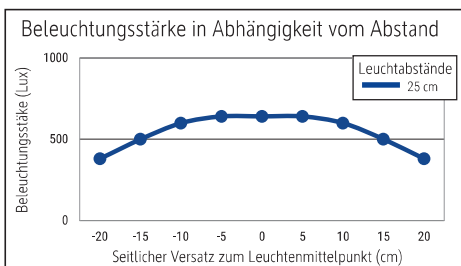

greener@work