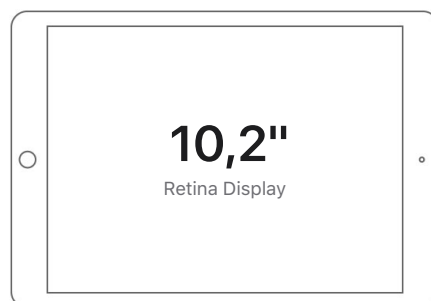

iPad

Farben

Silber

Space Grau

Kapazität

64 GB

256 GB

Abmessungen und Gewicht

Wi-Fi Modelle
487 g

Wi-Fi + Cellular Modelle
498 g

Tasten und Anschlüsse

Lieferumfang

iPad
Lightning auf USB-C Kabel
20W USB-C Power Adapter

Display

Retina Display

10,2" Multi-Touch Display (25,91 cm Diagonale) mit LED Hintergrund-Beleuchtung und IPS Technologie

2160 x 1620 Auflösung bei 264 ppi

True Tone Display
500 Nits Helligkeit
Fettabweisende Beschichtung
Unterstützt den Apple Pencil (1. Generation)

Chip

A13 Bionic Chip mit 64-Bit Architektur
Neural Engine

Kamera

8 MP Weitwinkel-Kamera
 $f/2.4$ Blende
Bis zu 5x digitaler Zoom
Objektiv mit 5 Elementen
Panoramabild (bis zu 43 MP)
HDR für Fotos
Geotagging für Fotos
Automatische Bildstabilisierung
Serienbildmodus

Videoaufnahme