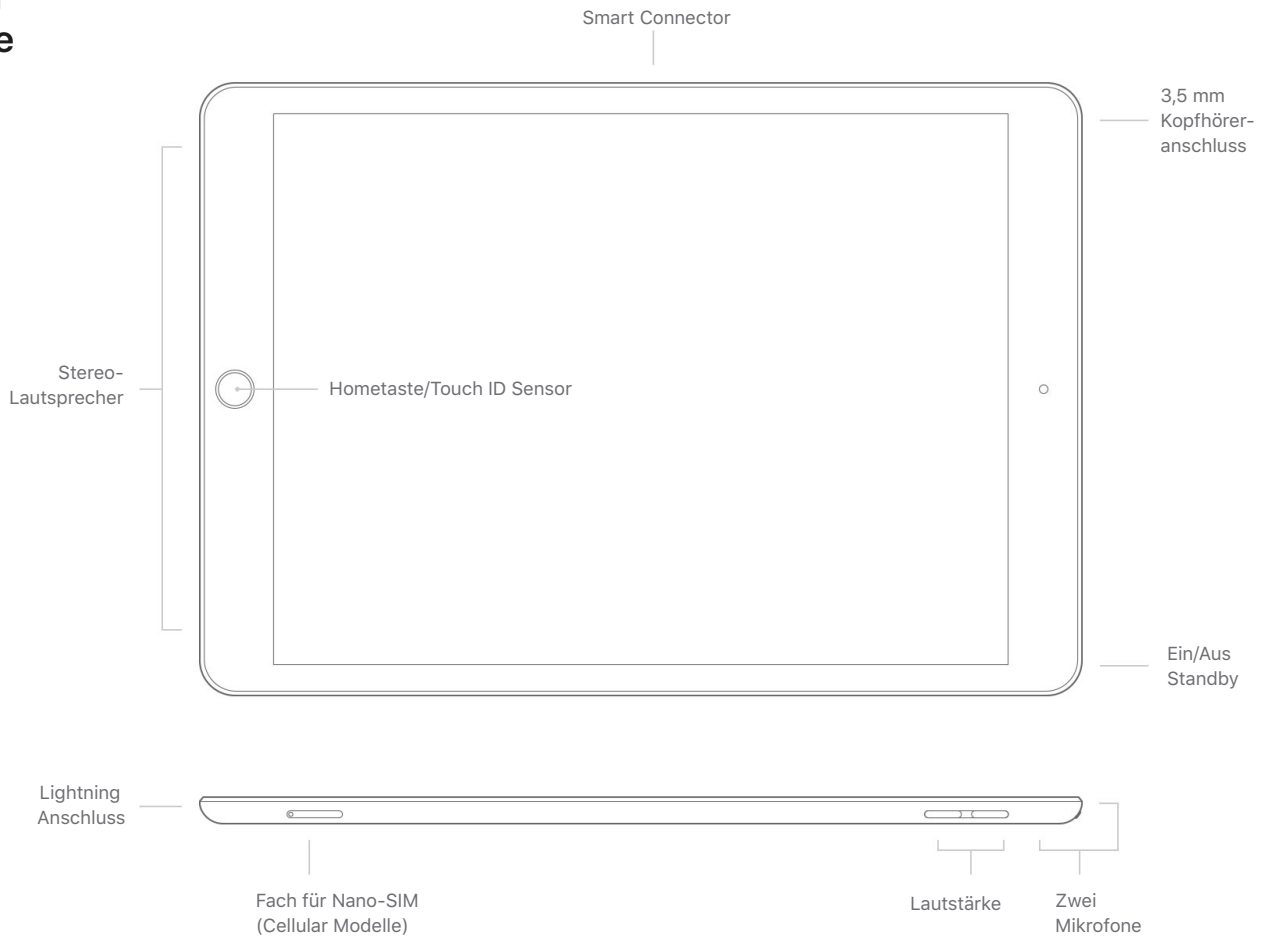

Wi-Fi Modelle
487 g

Wi-Fi + Cellular Modelle
498 g

Tasten und Anschlüsse

Lieferumfang

iPad
Lightning auf USB-C Kabel
20W USB-C Power Adapter

Display

Retina Display

10,2" Multi-Touch Display (25,91 cm Diagonale) mit LED Hintergrund-Beleuchtung und IPS Technologie

2160 x 1620 Auflösung bei 264 ppi

True Tone Display
500 Nits Helligkeit
Fettabweisende Beschichtung
Unterstützt den Apple Pencil (1. Generation)

Chip

A13 Bionic Chip mit 64-Bit Architektur
Neural Engine

Kamera