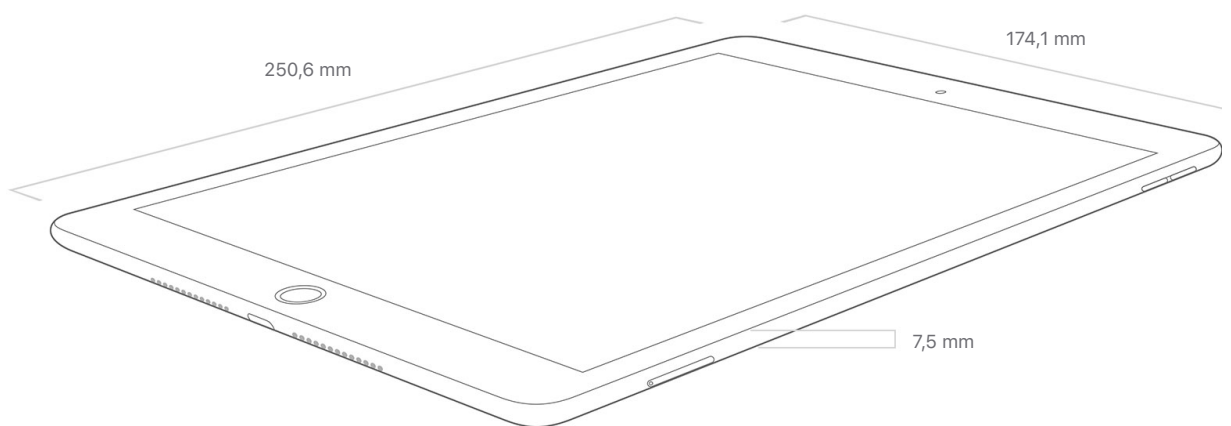

iPad

Farben

Silber

Space Grau

Kapazität

64 GB

256 GB

Abmessungen und Gewicht

Wi-Fi Modelle
487 g

Wi-Fi + Cellular Modelle
498 g

Tasten und Anschlüsse

Lieferumfang

iPad
Lightning auf USB-C Kabel
20W USB-C Power Adapter

Display

Retina Display

10,2" Multi-Touch Display (25,91 cm Diagonale) mit LED Hintergrund-Beleuchtung und IPS Technologie

2160 x 1620 Auflösung bei 264 ppi

True Tone Display
500 Nits Helligkeit
Fettabweisende Beschichtung
Unterstützt den Apple Pencil (1. Generation)

Chip

A13 Bionic Chip mit 64-Bit Architektur
Neural Engine

Kamera